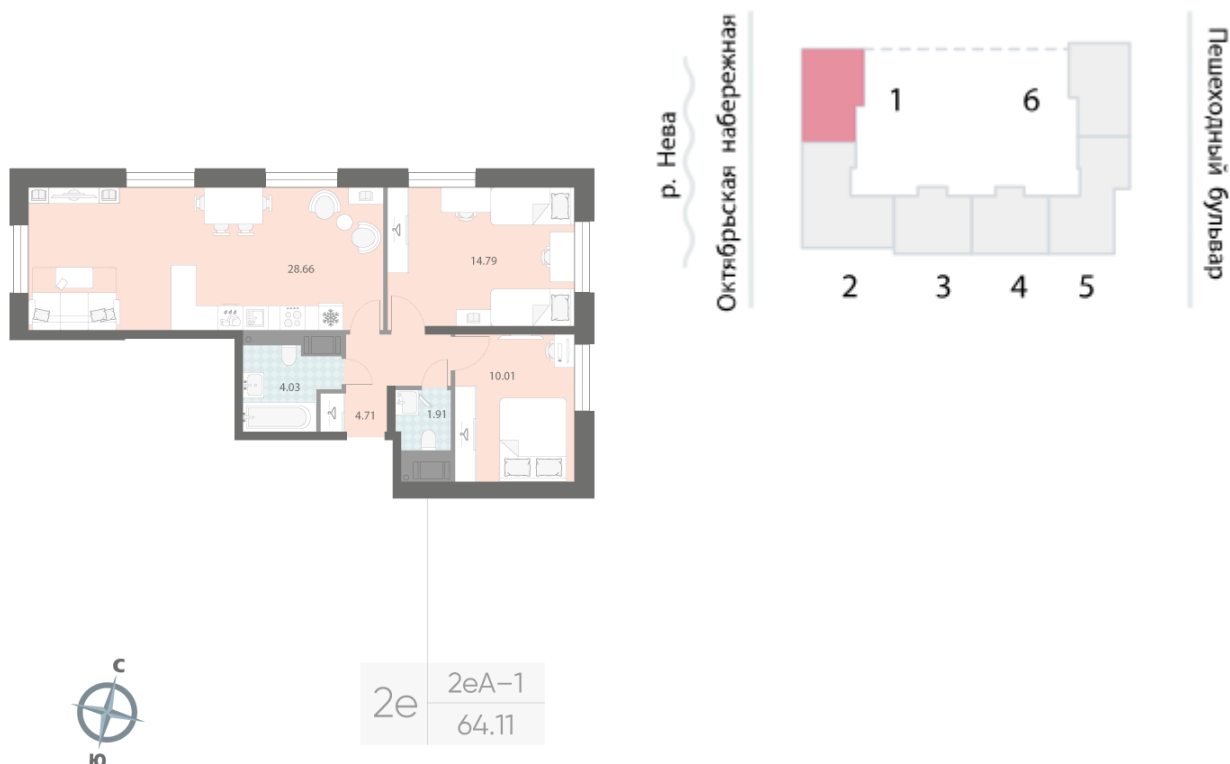

### 2-комнатная евро квартира №13

Цена со скидкой 10%: **17 245 590 руб**

Базовая цена: 19 162 479 руб

Количество комнат 2

Общая площадь 64.1 м<sup>2</sup>

Подъезд: 1

Этаж: 4

Всего этажей 18

Тип планировки: 2eA-1-4

Отделка: white box

Европланировка

Раздельный санузел

Видовая

Увеличенные окна

Информация действительна на 26.12.2024

8 (800) 325-01-01