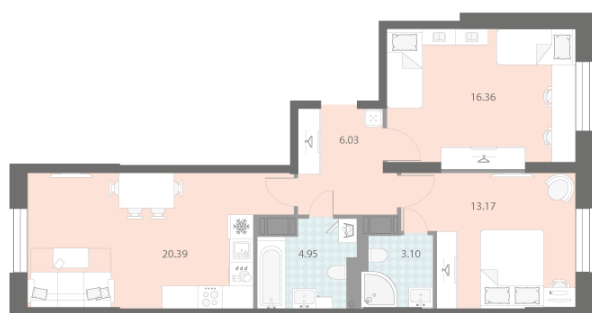

Жилой комплекс «Цивилизация на Неве», дом 7

Срок сдачи: III кв. 2027

Адрес: Невский район, Октябрьская набережная

Станция метро: Улица Дыбенко

2-комнатная евро квартира №12

Цена со скидкой 10%: **16 000 000 руб**

Базовая цена: 17 779 200 руб

Количество комнат 2

Общая площадь 64.0 м²

Подъезд: 1

Этаж: 3

Всего этажей 18

Тип планировки: 2eB-1-3

Отделка: white box

Европланировка

2+ санузла

Видовая

Увеличенные окна

Мастер-спальня

р. Нева

Октябрьская набережная