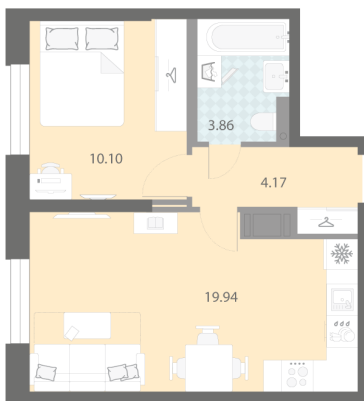

Жилой комплекс «Цивилизация на Неве»

Адрес Невский, Октябрьская набережная

дом 7, этаж 3

1-комнатная евро квартира №8

Общая площадь 38.1 м²

Тип планировки 1eA-1-3

Срок сдачи III кв. 2027

Класс жилья Бизнес

White box

10 316 970 руб.
спецпредложение

12 132 909 руб.
базовая цена

[Ссылка на квартиру на сайте](#)

1e 1eA-1
38.07

Видовая

Увеличенные окна

*Данное предложение не является публичной офертой. Информация актуальна на 23.11.2024