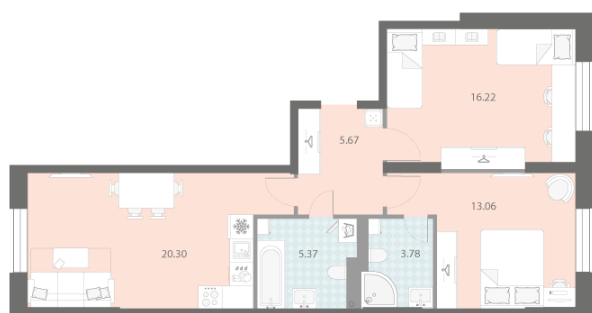

Жилой комплекс «Цивилизация на Неве», дом 7

Срок сдачи: III кв. 2027

Адрес: Невский район, Октябрьская набережная

Станция метро: Улица Дыбенко

2-комнатная евро квартира №6

Цена со скидкой 10%: **15 713 600 руб**

Базовая цена: 17 458 840 руб

Количество комнат 2

Общая площадь 64.4 м²

Подъезд: 1

Этаж: 2

Всего этажей 18

Тип планировки: 2eB-1-2

Отделка: white box

Европланировка

2+ санузла

Видовая

Увеличенные окна

Мастер-спальня

2e 2eB-1
64.40

Информация действительна на 26.12.2024

8 (800) 325-01-01

* Данное предложение не является публичной офертой