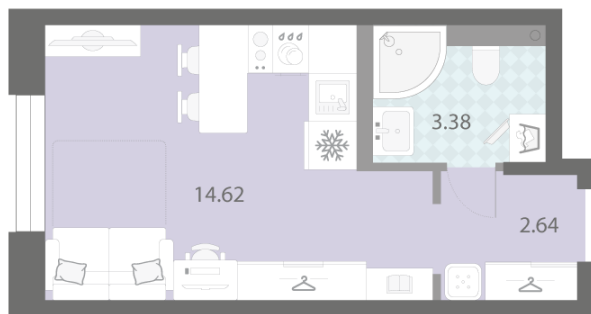

Жилой комплекс «Цивилизация на Неве», дом 7

Срок сдачи: III кв. 2027

Адрес: Невский район, Октябрьская набережная

Станция метро: Улица Дыбенко

Студия №3

Цена со скидкой 10%: **6 233 280 руб**

Базовая цена: 6 926 784 руб

Количество комнат 1

Общая площадь 20.6 м²

Подъезд: 1

Этаж: 2

Всего этажей 18

Тип планировки: StA-1-2

Отделка: white box

Видовая

Увеличенные окна

St StA-1
20.64

Информация действительна на 27.12.2024

8 (800) 325-01-01

* Данное предложение не является публичной офертой