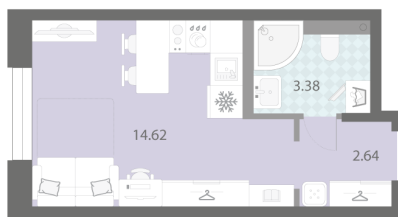

Жилой комплекс «Цивилизация на Неве»

Адрес Невский, Октябрьская набережная
дом 7, этаж 2
Студия №3

Общая площадь 20.6 м²

Тип планировки StA-1-2

Срок сдачи III кв. 2027

Класс жилья Бизнес

White box

6 130 080 руб.
спецпредложение

7 209 552 руб.
базовая цена

[Ссылка на квартиру на сайте](#)

St StA-1
20.64

Видовая Увеличенные окна

*Данное предложение не является публичной офертой. Информация актуальна на 22.11.2024

*Данное предложение не является публичной офертой. Информация актуальна на 22.11.2024