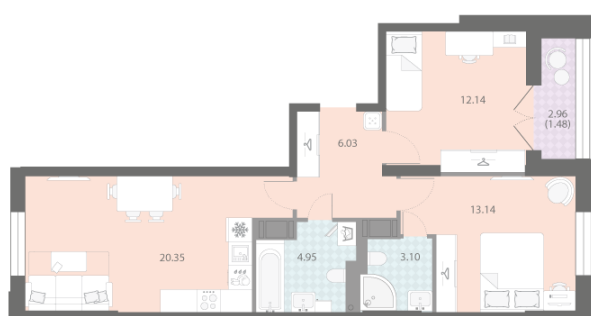

Жилой комплекс «Цивилизация на Неве», дом 7

Срок сдачи: III кв. 2027

Адрес: Невский район, Октябрьская набережная

Станция метро: Улица Дыбенко

2-комнатная евро квартира №59

Цена со скидкой 10%:	17 072 010 руб	Подъезд:	1
Базовая цена:	18 968 900 руб	Этаж:	12
Количество комнат	2	Всего этажей	18
Общая площадь	61.2 м²	Тип планировки:	2еВ-1-12
		Отделка:	white box

Европланировка

2+ санузла

Видовая

Увеличенные окна

Мастер-спальня

р. Нева
Октябрьская набережная