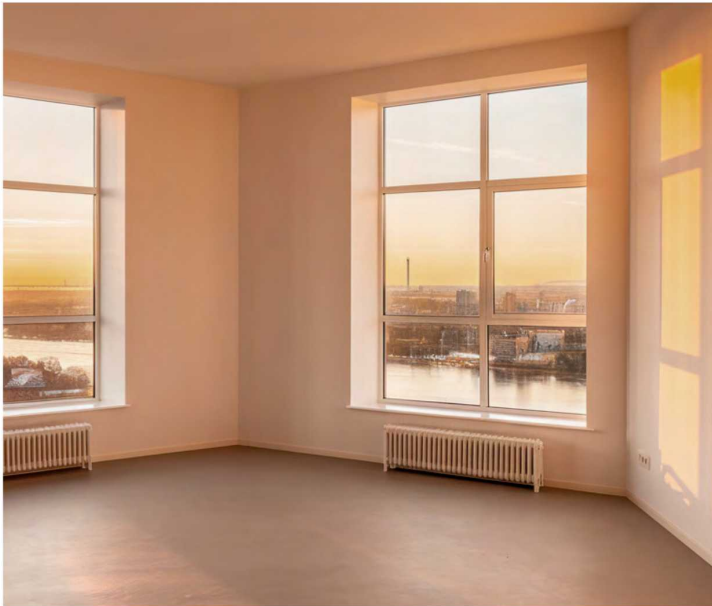

Жилой комплекс «Цивилизация на Неве», дом 7

Срок сдачи: III кв. 2027

Адрес: Невский район, Октябрьская набережная

Станция метро: Улица Дыбенко

1-комнатная евро квартира №56

| | | | |
|----------------------|---------------------|-----------------|-----------|
| Цена со скидкой 10%: | 10 587 590 руб | Подъезд: | 1 |
| Базовая цена: | 11 763 202 руб | Этаж: | 12 |
| Количество комнат | 1 | Всего этажей | 18 |
| Общая площадь | 35.4 м ² | Тип планировки: | 1eA-1-12 |
| | | Отделка: | white box |

Жилой комплекс «Цивилизация на Неве», дом 7

Квартиры с отделкой WHITE BOX

- стены подготовлены для оклейки обоями – штукатурка, шпаклевка, грунтовка
- стены в санузлах подготовлены под укладку керамической плитки
- горизонтальная система отопления
- стальные радиаторы с нижним подключением (скрытая разводка)
- полная разводка электрики
- полы – звукоизоляция и цементная стяжка