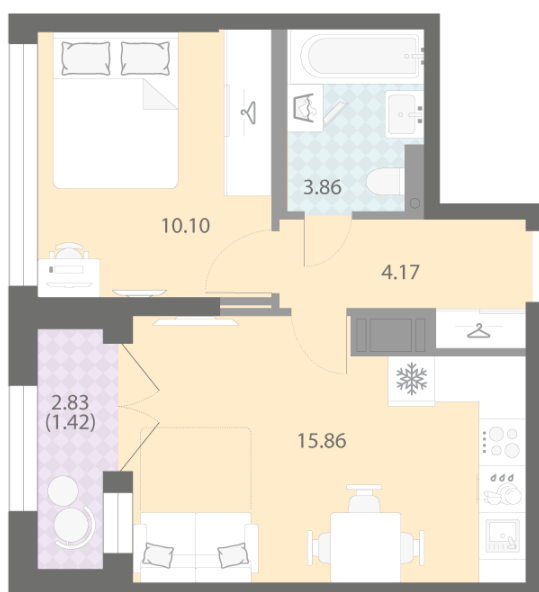

Жилой комплекс «Цивилизация на Неве», дом 7

Срок сдачи: III кв. 2027

Адрес: Невский район, Октябрьская набережная

Станция метро: Улица Дыбенко

1-комнатная евро квартира №56

Цена со скидкой 10%:	10 587 590 руб	Подъезд:	1
Базовая цена:	11 763 202 руб	Этаж:	12
Количество комнат	1	Всего этажей	18
Общая площадь	35.4 м²	Тип планировки:	1eA-1-12
		Отделка:	white box

Европланировка

Видовая

Увеличенные окна

р. Нева
Октябрьская набережная