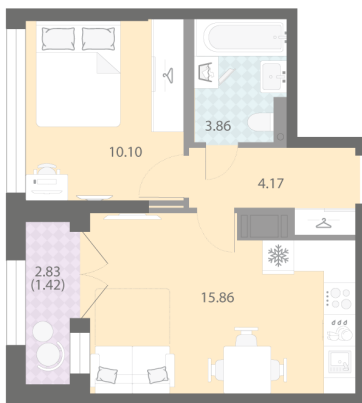

Жилой комплекс «Цивилизация на Неве»

Адрес Невский, Октябрьская набережная

дом 7, этаж 12

1-комнатная евро квартира №56

Общая площадь 35.4 м²

Тип планировки 1eA-1-12

Срок сдачи III кв. 2027

Класс жилья Бизнес

White box

10 587 590 руб.
спецпредложение

12 453 697 руб.
базовая цена

[Ссылка на квартиру на сайте](#)

1e 1eA-1
35.41

Видовая

Увеличенные окна

*Данное предложение не является публичной офертой. Информация актуальна на 23.11.2024