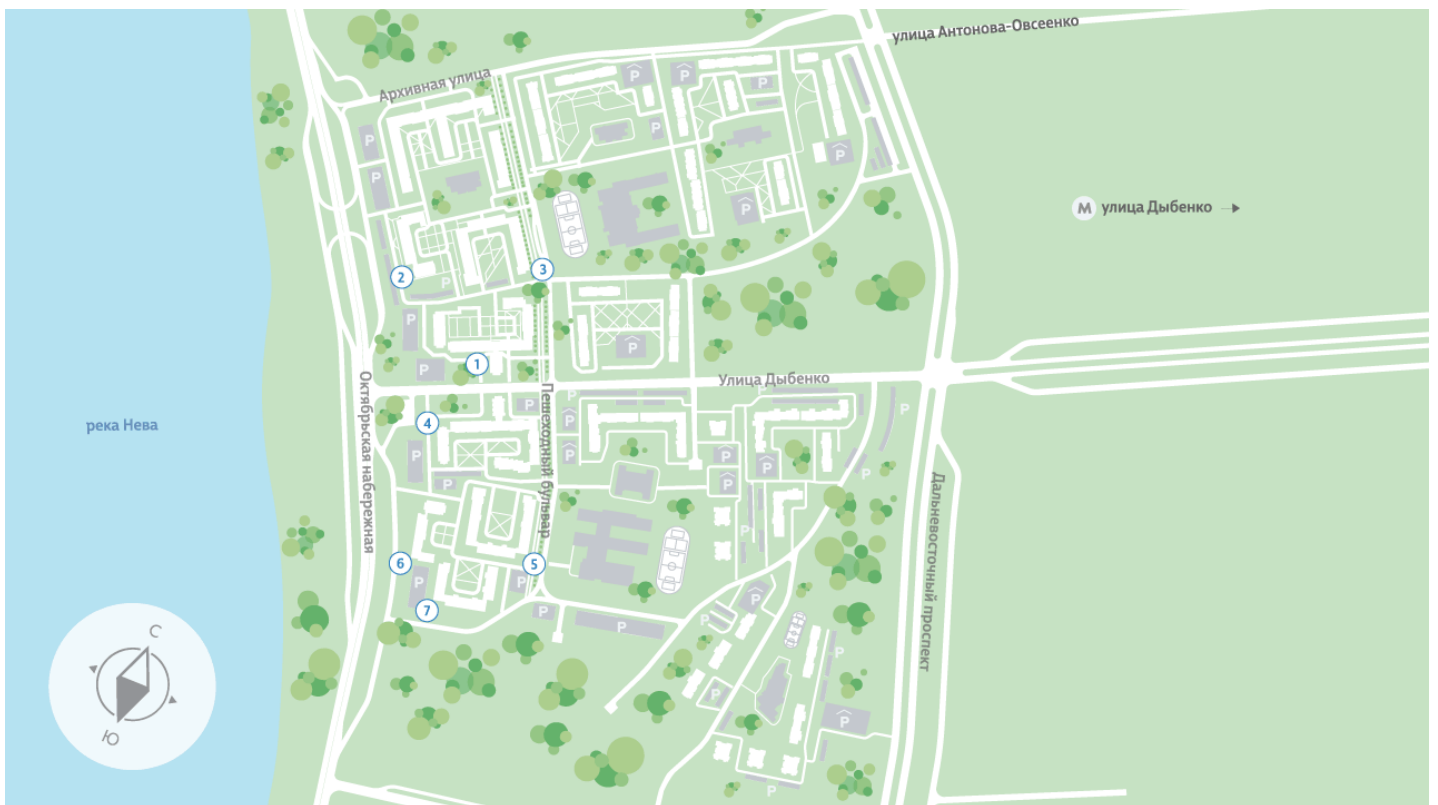

Жилой комплекс «Цивилизация на Неве», дом 7

Информация действительна на 27.12.2024

8 (800) 325-01-01

* Данное предложение не является публичной офертой