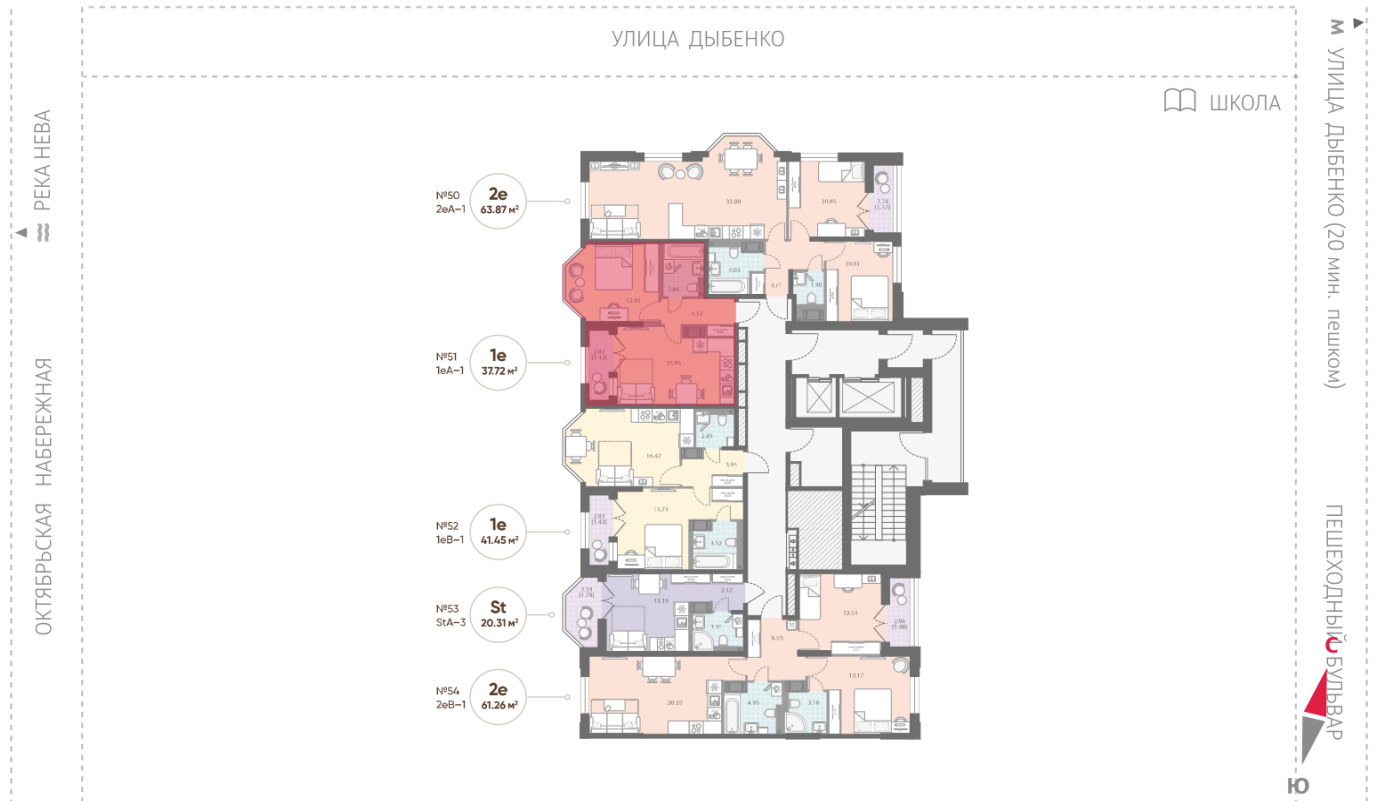

Жилой комплекс «Цивилизация на Неве», дом 7

Информация действительна на 27.12.2024

8 (800) 325-01-01

* Данное предложение не является публичной офертой