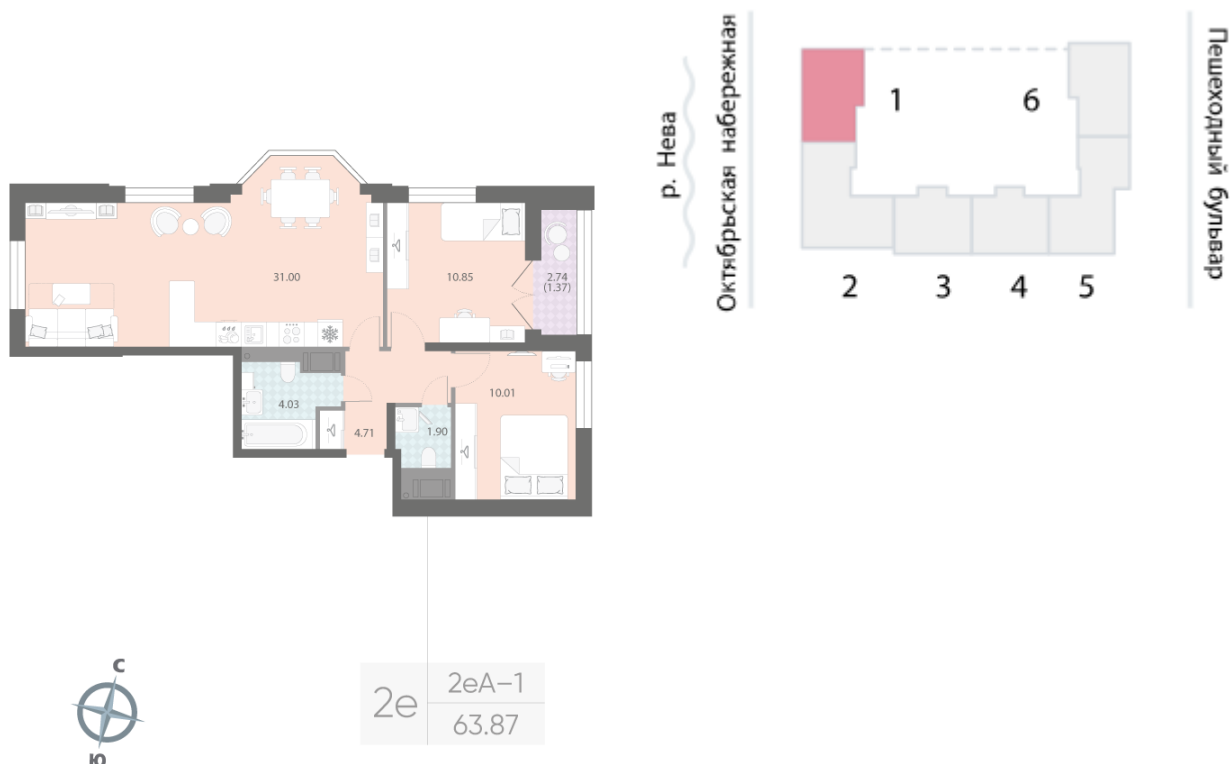

Жилой комплекс «Цивилизация на Неве», дом 7

Срок сдачи: III кв. 2027

Адрес: Невский район, Октябрьская набережная

Станция метро: Улица Дыбенко

2-комнатная евро квартира №50

Цена со скидкой 10%: **18 713 910 руб**

Базовая цена: 20 796 072 руб

Количество комнат 2

Общая площадь 63.9 м²

Подъезд: 1

Этаж: 11

Всего этажей 18

Тип планировки: 2eA-1-11

Отделка: white box

Европланировка

2+ санузла

Видовая

Увеличенные окна

Информация действительна на 27.12.2024

8 (800) 325-01-01

* Данное предложение не является публичной офертой