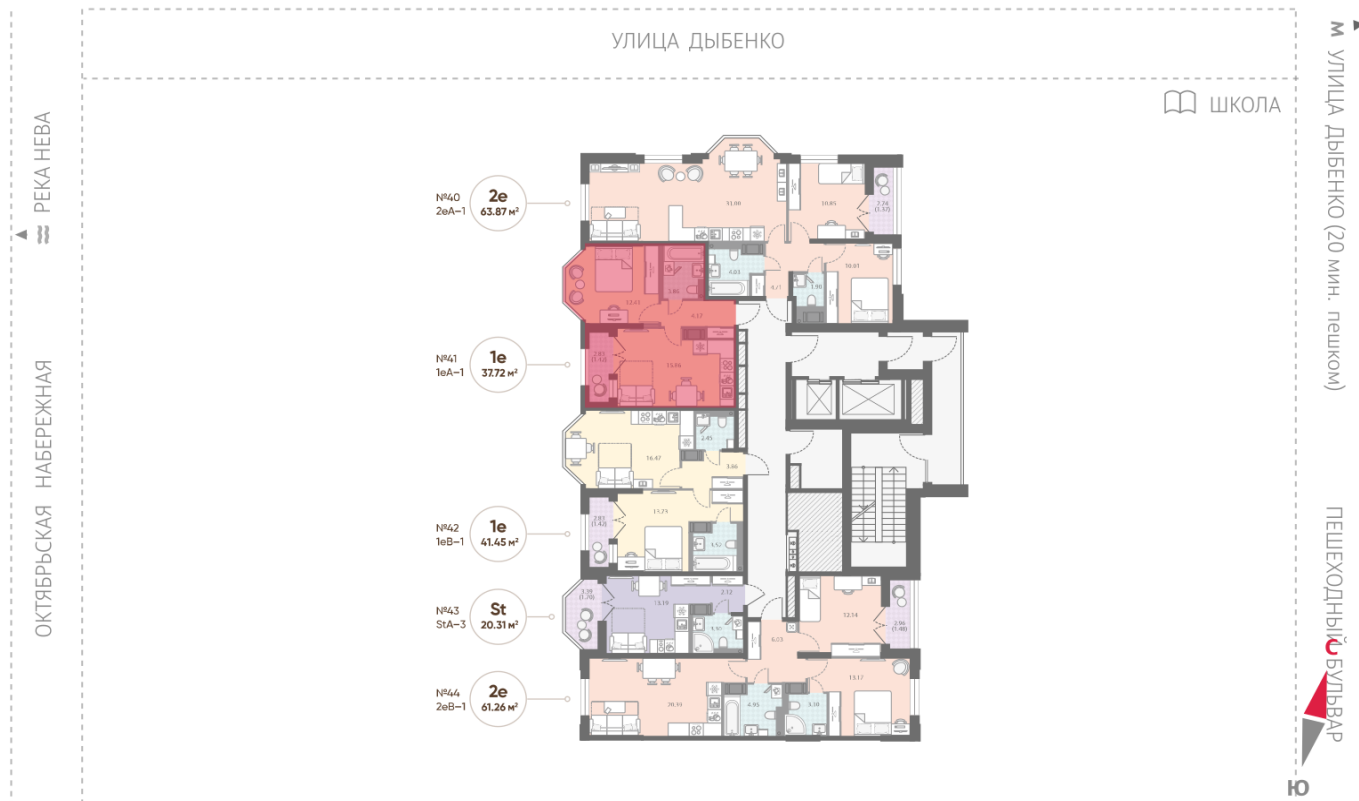

Жилой комплекс «Цивилизация на Неве», дом 7

Информация действительна на 27.12.2024

8 (800) 325-01-01

* Данное предложение не является публичной офертой