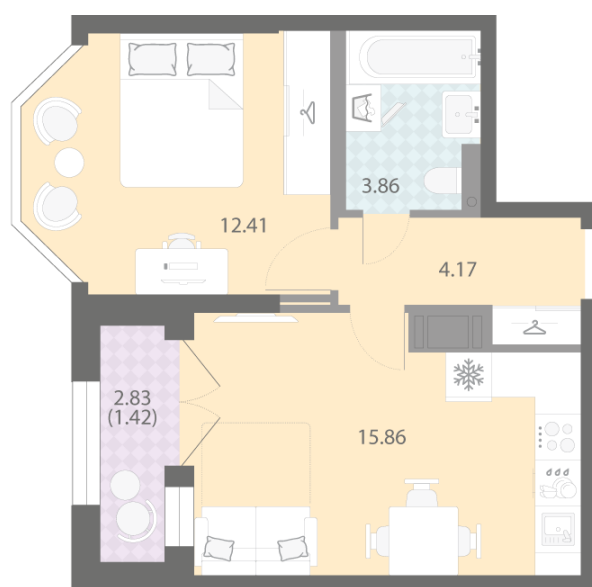

Жилой комплекс «Цивилизация на Неве», дом 7

Срок сдачи: III кв. 2027

Адрес: Невский район, Октябрьская набережная

Станция метро: Улица Дыбенко

1-комнатная евро квартира №41

Цена со скидкой 10%:	11 014 240 руб	Подъезд:	1
Базовая цена:	12 240 140 руб	Этаж:	9
Количество комнат	1	Всего этажей	18
Общая площадь	37.7 м²	Тип планировки:	1eA-1-9
		Отделка:	white box

Европланировка

Видовая

Увеличенные окна

р. Нева
Октябрьская набережная