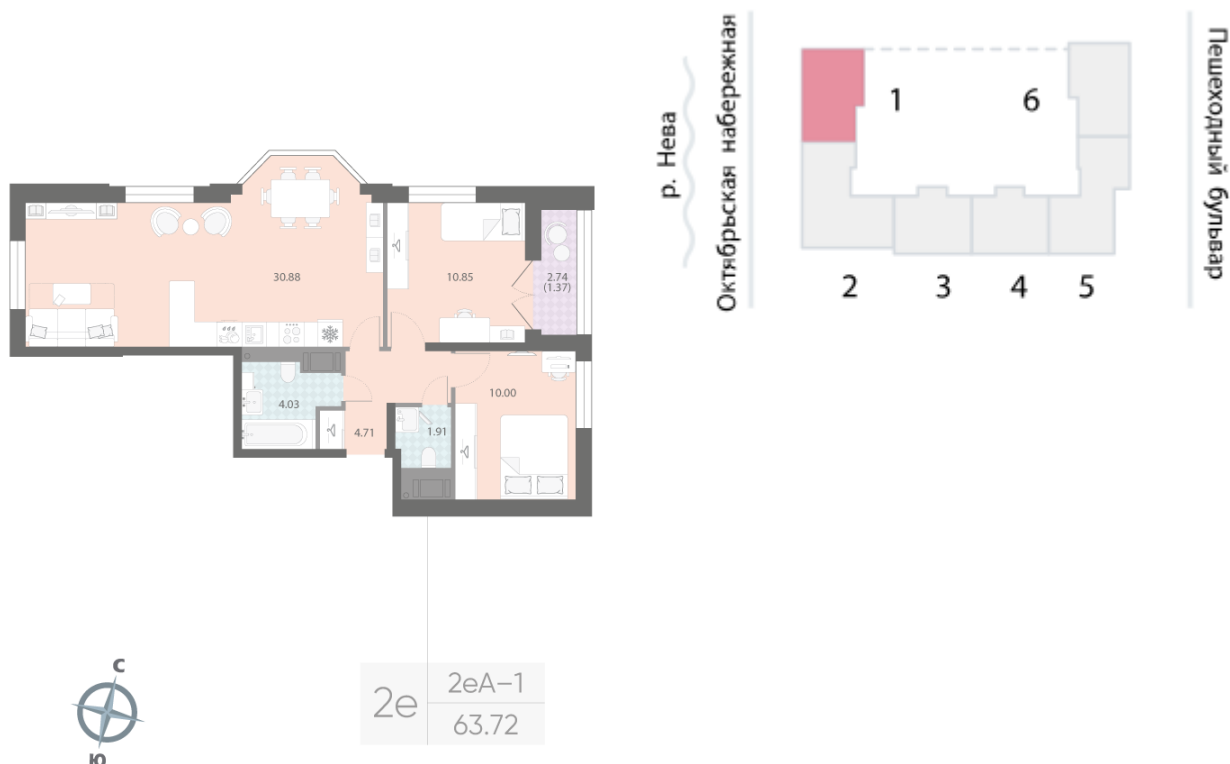

Жилой комплекс «Цивилизация на Неве», дом 7

Срок сдачи: III кв. 2027

Адрес: Невский район, Октябрьская набережная

Станция метро: Улица Дыбенко

2-комнатная евро квартира №25

Цена со скидкой 10%: 17 969 040 руб

Базовая цена: 19 969 848 руб

Количество комнат 2

Общая площадь 63.7 м²

Подъезд: 1

Этаж: 6

Всего этажей 18

Тип планировки: 2eA-1-6

Отделка: white box

Европланировка

2+ санузла

Видовая

Увеличенные окна

Информация действительна на 26.12.2024

8 (800) 325-01-01

* Данное предложение не является публичной офертой