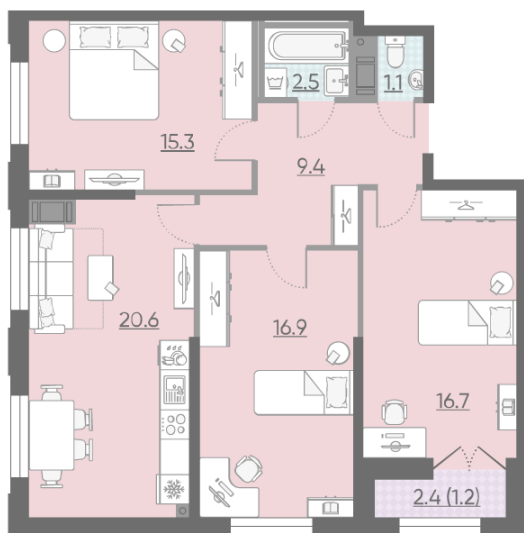

Базовая цена: 26 259 750 руб

Количество комнат 3

Общая площадь 82.5 м²

Подъезд: 11

Этаж: 15

Всего этажей 23

Тип планировки: 3еМ-1-15

Отделка: white box

Европланировка

Раздельный санузел

Высокие потолки

Видовая

Увеличенные окна

3е 3еМ-1
83.70

Информация действительна на 26.12.2024

8 (800) 325-01-01