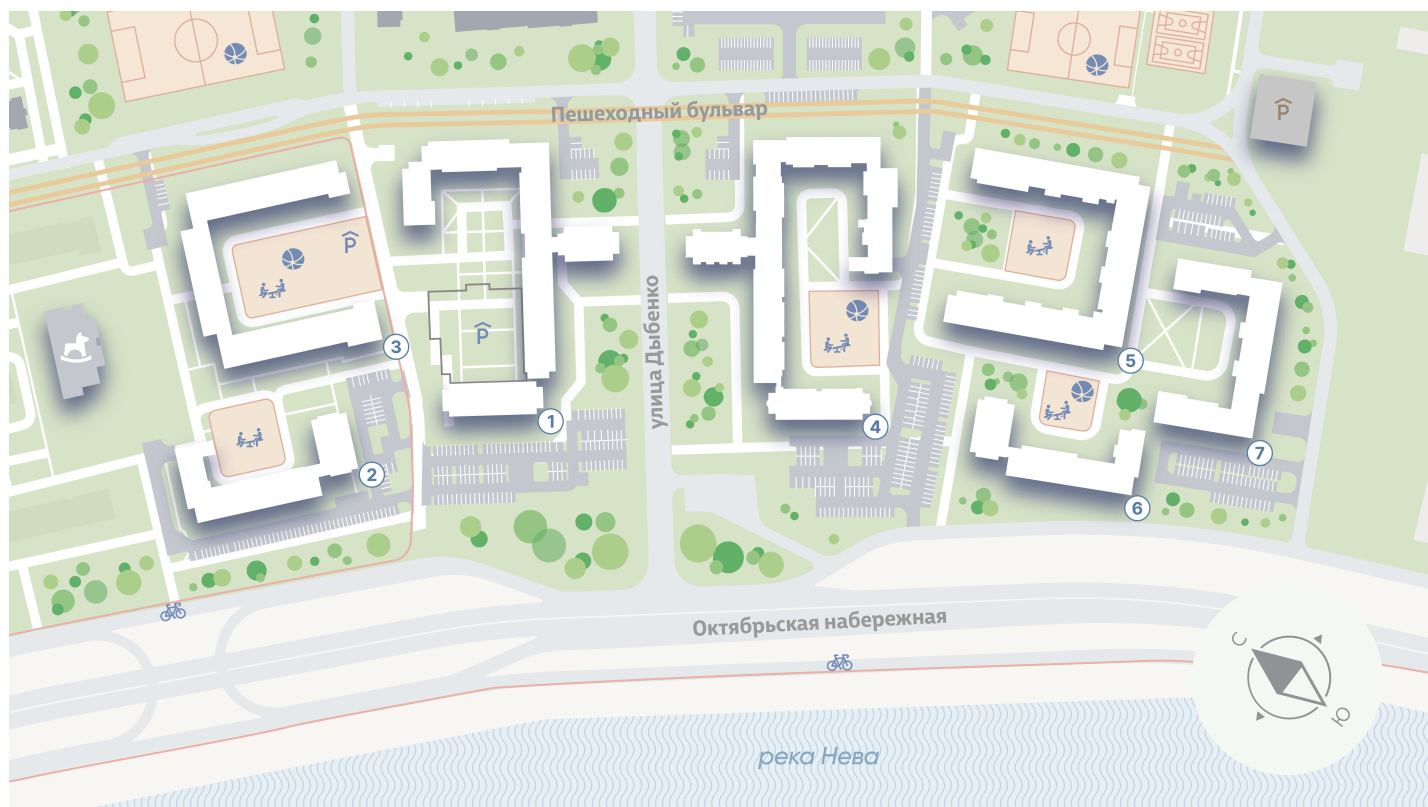

ЖК «Цивилизация на Неве», дом 4

Срок сдачи: Сдан

Адрес: Невский район, Октябрьская набережная

Станция метро: Улица Дыбенко

3-комнатная евро квартира №1109 (1111)

Цена со скидкой 16%: **24 623 060 руб**

Базовая цена: 29 314 740 руб

Раздельный санузел

Высокие потолки

Видовая

Увеличенные окна

3е 3еМ-1
83.70

Информация действительна на 20.04.2025

8 (800) 325-01-01

* Данное предложение не является публичной офертой

ЖК «Цивилизация на Неве», дом 4

Информация действительна на 20.04.2025

8 (800) 325-01-01

* Данное предложение не является публичной офертой

ЖК «Цивилизация на Неве», дом 4

Харизматичный и притягательный проект, расположившийся всего в 7 км от исторического центра Санкт-Петербурга вдоль набережной Невы. Эксклюзивная локация, премиальное качество строительства, разнообразие планировок квартир и гармоничная внутриквартальная среда – для тех, кто не согласен на меньшее.