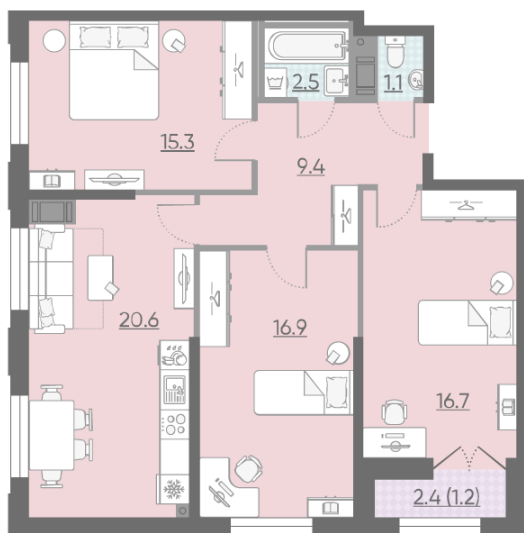

Базовая цена: 26 291 580 руб

Количество комнат 3

Общая площадь 82.6 м²

Подъезд: 11

Этаж: 12

Всего этажей 23

Тип планировки: 3еМ-1-12

Отделка: white box

Европланировка

Раздельный санузел

Высокие потолки

Видовая

Увеличенные окна

3е 3еМ-1
83.70

Информация действительна на 26.12.2024

8 (800) 325-01-01