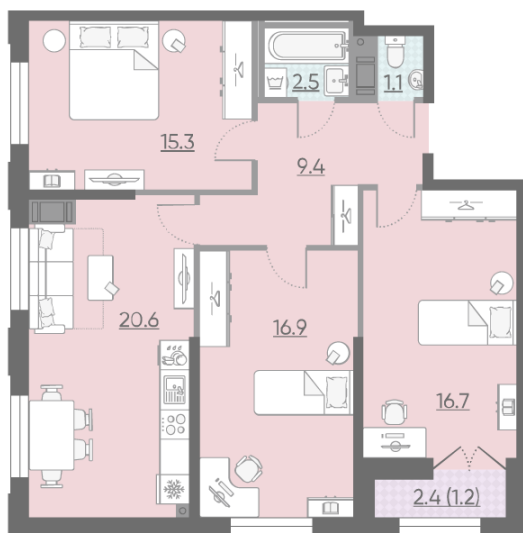

Количество комнат 3

Общая площадь 82.6 м²

Подъезд: 11

Этаж: 12

Всего этажей 23

Тип планировки: 3еМ-1-12

Отделка: white box

Европланировка

Раздельный санузел

Высокие потолки

Видовая

Увеличенные окна

3е 3еМ-1
83.70

Информация действительна на 20.04.2025

8 (800) 325-01-01

* Данное предложение не является публичной офертой