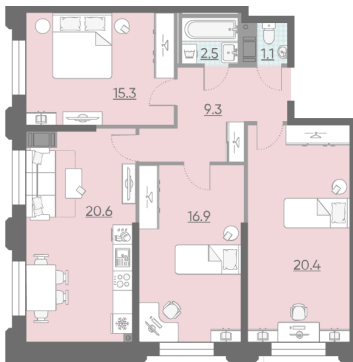

## Жилой комплекс «Цивилизация на Неве»

Адрес Невский, Октябрьская набережная

дом 4, этаж 5

3-комнатная евро квартира №1073

Общая площадь 86.1 м<sup>2</sup>

Тип планировки 3еМ-1-5

Срок сдачи Сдан

Класс жилья Бизнес

White box

22 635 690 руб.  
Цена со скидкой 15%

26 622 120 руб.

базовая цена

[Ссылка на квартиру на сайте](#)

3е 3еМ-1  
86.10

Раздельный санузел

Высокие потолки