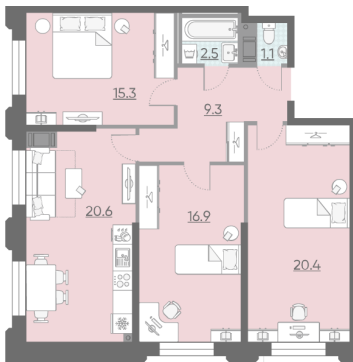

White box

22 635 690 руб.

Цена со скидкой 15%

26 622 120 руб.

базовая цена

[Ссылка на квартиру на сайте](#)

3е 3еМ-1
86.10

Раздельный санузел