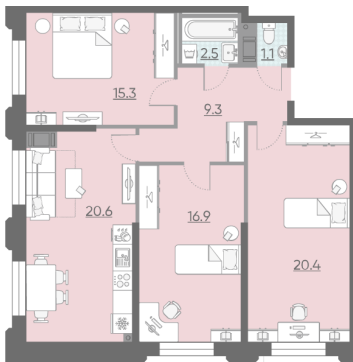

Жилой комплекс «Цивилизация на Неве»

Адрес Невский, Октябрьская набережная

дом 4, этаж 3

3-комнатная евро квартира №1061

Общая площадь 86.1 м²

Тип планировки 3еМ-1-3

Срок сдачи Сдан

Класс жилья Бизнес

White box

22 635 690 руб.
Цена со скидкой 15%

26 622 120 руб.

базовая цена

[Ссылка на квартиру на сайте](#)3е 3еМ-1
86.10

Раздельный санузел

Высокие потолки

Видовая