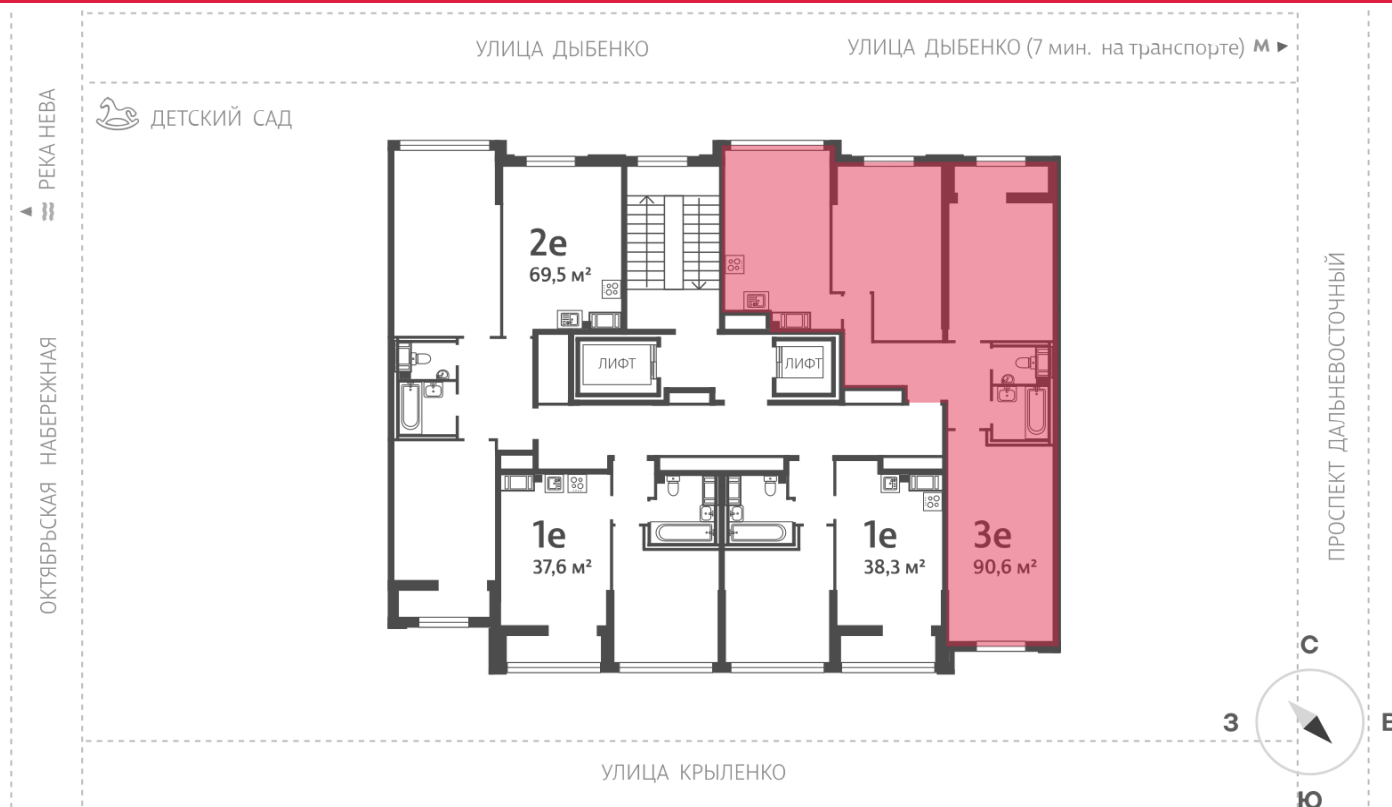

Жилой комплекс «Цивилизация на Неве», дом 4

Информация действительна на 27.12.2024

8 (800) 325-01-01

* Данное предложение не является публичной офертой