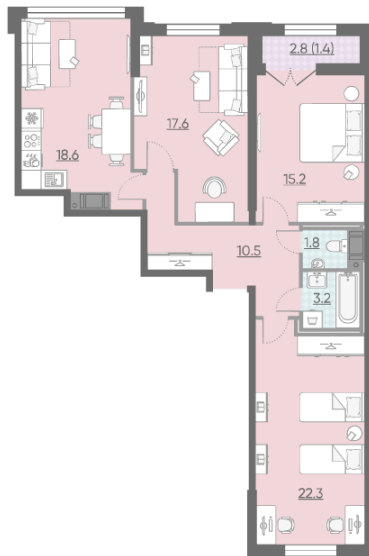

Тип планировки: 3eK-2-11

Отделка: white box

Европланировка

Раздельный санузел

Высокие потолки

Видовая

Увеличенные окна

3e 3eK-2  
90.60