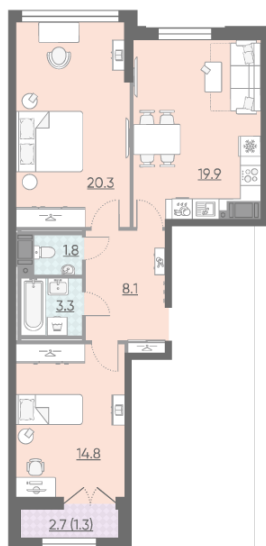

### 2-комнатная евро квартира №408 (411)

Цена со скидкой 10%: **21 905 430 руб**

Базовая цена: 24 343 200 руб

Количество комнат 2

Общая площадь 69.0 м<sup>2</sup>

Подъезд: 4

Этаж: 11

Всего этажей 23

Тип планировки: 2eF-3-11

Отделка: white box

Европланировка

Раздельный санузел

Высокие потолки

Видовая

Увеличенные окна

2e 2eF-3  
69.50