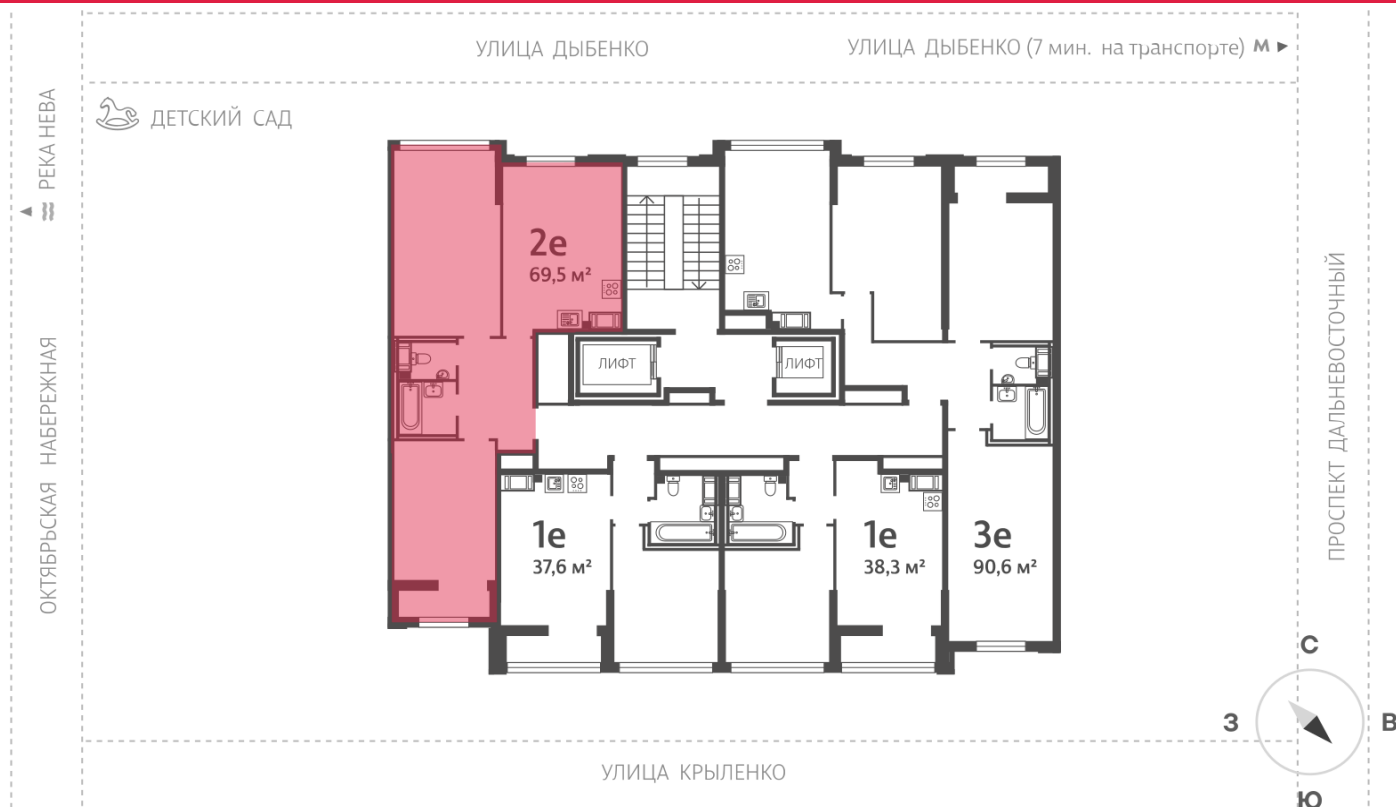

Жилой комплекс «Цивилизация на Неве», дом 4

Информация действительна на 27.12.2024

8 (800) 325-01-01

* Данное предложение не является публичной офертой