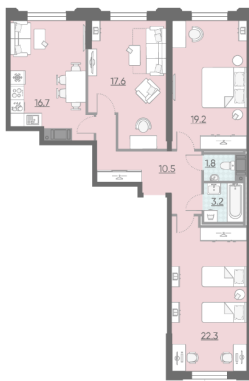

White box

22 532 840 руб.

Цена со скидкой 15%

26 504 390 руб.

базовая цена

[Ссылка на квартиру на сайте](#)

3е 3еК-2
91.30

Раздельный санузел