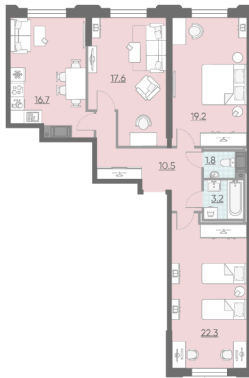

White box

22 532 840 руб.

Цена со скидкой 15%

26 504 390 руб.

базовая цена

[Ссылка на квартиру на сайте](#)

3е 3еК-2  
91.30

Раздельный санузел