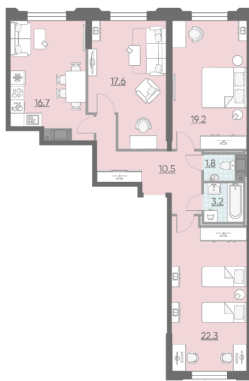

Класс жилья **Бизнес**

White box

**22 532 840 руб.**  
Цена со скидкой 15%

**26 504 390 руб.**

базовая цена

[Ссылка на квартиру на сайте](#)

3е 3еК-2  
91.30

Раздельный санузел