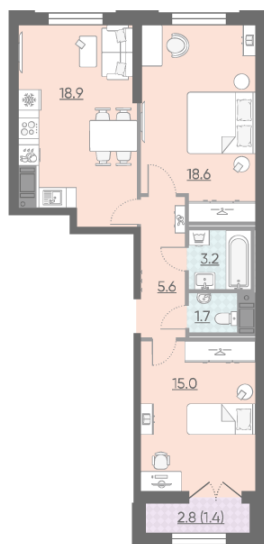

Европланировка

Раздельный санузел

Высокие потолки

Видовая

Увеличенные окна

2e 2eF-4
64.40

Информация действительна на 27.12.2024

8 (800) 325-01-01