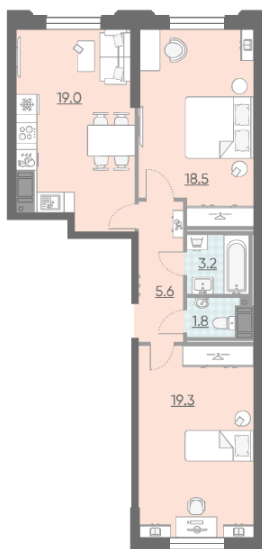

### 2-комнатная евро квартира №242 (236)

Цена со скидкой 10%:	20 513 120 руб	Подъезд:	2
Базовая цена:	22 796 000 руб	Этаж:	4
Количество комнат	2	Всего этажей	23
Общая площадь	65.6 м <sup>2</sup>	Тип планировки:	2eF-4
		Отделка:	white box

Европланировка

Раздельный санузел

Высокие потолки

Видовая

Увеличенные окна

2e 2eF-4  
67.40

Информация действительна на 26.12.2024

8 (800) 325-01-01