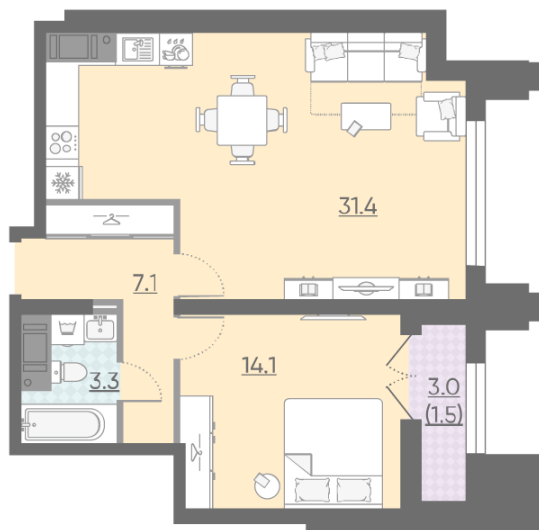

Жилой комплекс «Цивилизация на Неве», дом 4

Срок сдачи: Сдан

Адрес: Невский район, Октябрьская набережная

Станция метро: Улица Дыбенко

1-комнатная евро квартира №595 (590)

Цена со скидкой 10%: **19 187 608 руб**

Базовая цена: 21 322 720 руб

Количество комнат 1

Общая площадь 56.8 м²

Подъезд: 6

Этаж: 23

Всего этажей 23

Тип планировки: 1e1-1-23

Отделка: white box

Европланировка

Высокие потолки

Увеличенные окна

1e 1e1-1
57.40