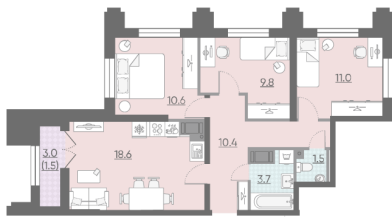

Жилой комплекс «Цивилизация на Неве»

Адрес Невский, Октябрьская набережная

дом 4, этаж 23

3-комнатная евро квартира №591

Общая площадь 67.1 м²

Срок сдачи Сдан

Тип планировки 3е1-2-23

Класс жилья Бизнес

White box

23 384 350 руб.
Цена со скидкой 15%

27 504 290 руб.

базовая цена

[Ссылка на квартиру на сайте](#)

3е 3е1-2
67.10

Раздельный санузел

Высокие потолки