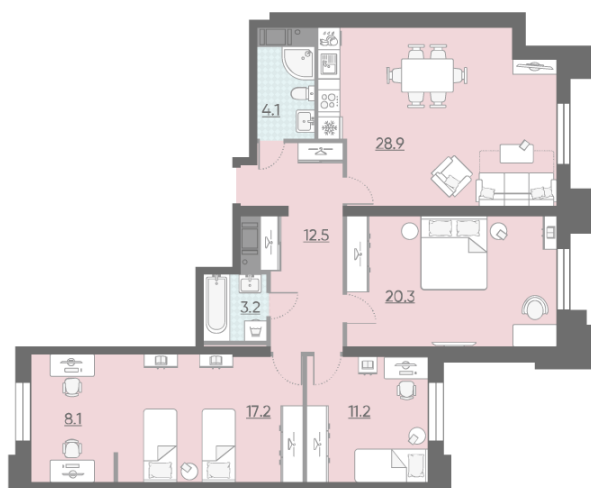

Жилой комплекс «Цивилизация на Неве», дом 4

Срок сдачи: Сдан

Адрес: Невский район, Октябрьская набережная

Станция метро: Улица Дыбенко

3-комнатная евро квартира №485 (480)

Цена со скидкой 10%: **26 800 488 руб**

Базовая цена: 29 782 500 руб

Количество комнат 3

Общая площадь 104.5 м²

Подъезд: 6

Этаж: 3

Всего этажей 23

Тип планировки: 3eL-1-3

Отделка: white box

Европланировка

Высокие потолки

Видовая

Увеличенные окна

3e 3eL-1
105.50

Информация действительна на 26.12.2024

8 (800) 325-01-01

* Данное предложение не является публичной офертой