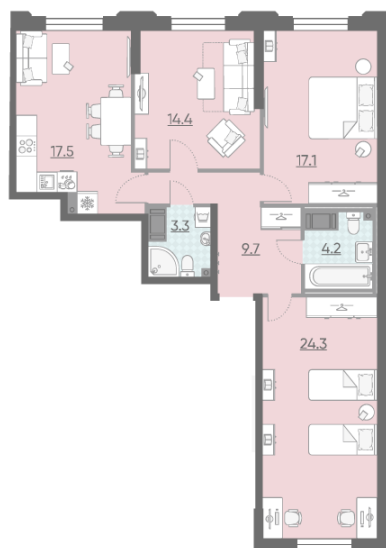

Европланировка

2+ санузла

Высокие потолки

Видовая

Увеличенные окна

3e 3eK-1
90.50

Информация действительна на 27.12.2024

8 (800) 325-01-01