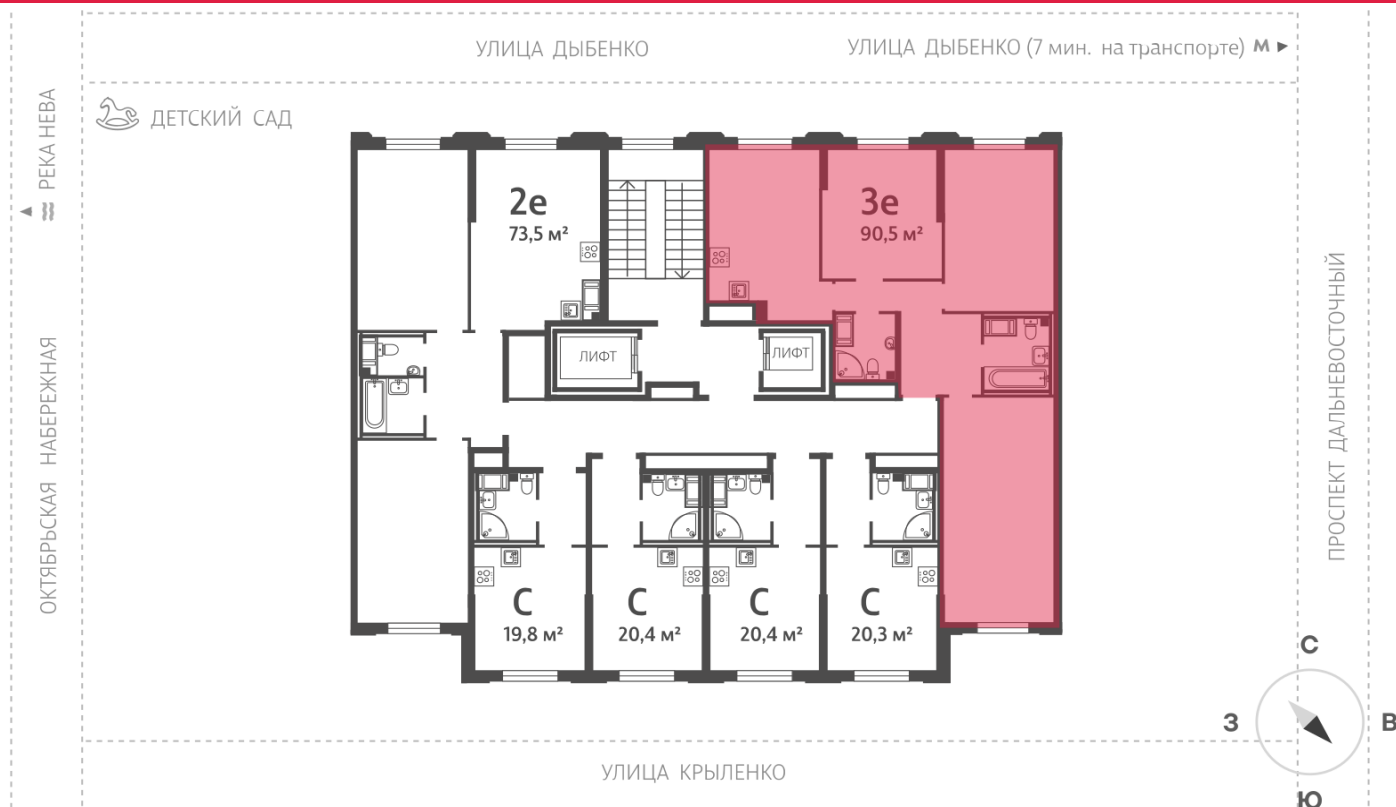

Жилой комплекс «Цивилизация на Неве», дом 4

Информация действительна на 27.12.2024

8 (800) 325-01-01

* Данное предложение не является публичной офертой