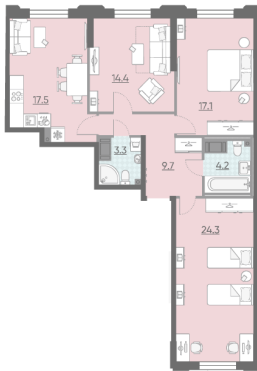

Жилой комплекс «Цивилизация на Неве»

Адрес Невский, Октябрьская набережная

дом 4, этаж 3

3-комнатная евро квартира №311

Общая площадь 90.5 м²

Тип планировки 3еК-1-3

Срок сдачи Сдан

Класс жилья Бизнес

White box

22 516 400 руб.
Цена со скидкой 15%

26 480 300 руб.

базовая цена

[Ссылка на квартиру на сайте](#)

3е 3еК-1
90.50

2+ санузла

Высокие потолки