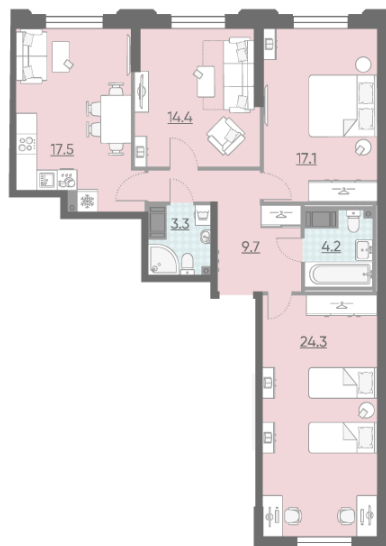

Европланировка

2+ санузла

Высокие потолки

Видовая

Увеличенные окна

3e 3eK-1
90.50

Информация действительна на 26.12.2024

8 (800) 325-01-01