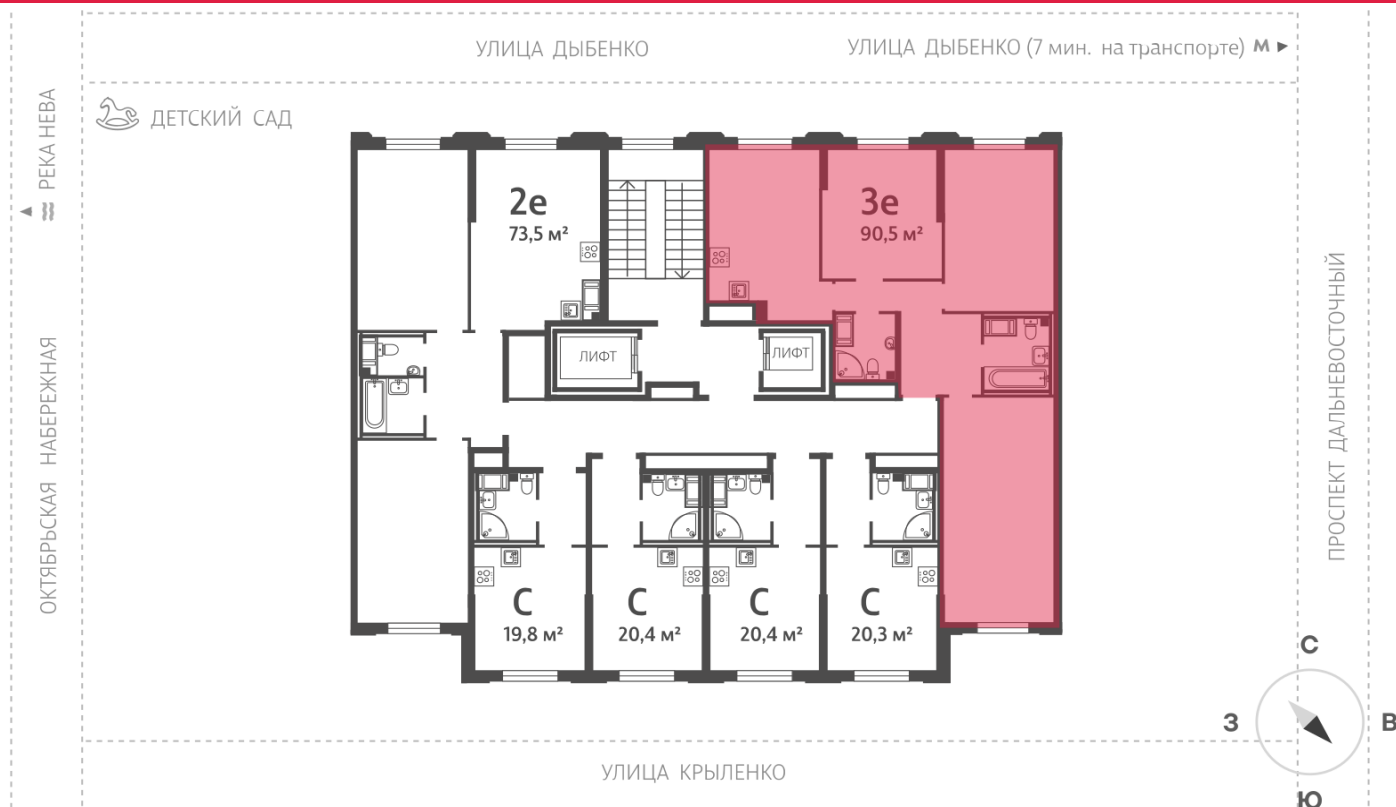

Жилой комплекс «Цивилизация на Неве», дом 4

Информация действительна на 26.12.2024

8 (800) 325-01-01

* Данное предложение не является публичной офертой