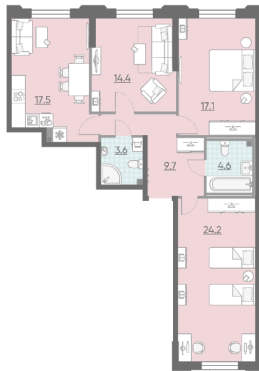

Жилой комплекс «Цивилизация на Неве»

Адрес Невский, Октябрьская набережная

дом 4, этаж 2

3-комнатная евро квартира №305

Общая площадь 91.1 м²

Тип планировки 3еК-1-2

Срок сдачи Сдан

Класс жилья Бизнес

White box

22 437 930 руб.

Цена со скидкой 15%

26 391 670 руб.

базовая цена

[Ссылка на квартиру на сайте](#)3е 3еК-1
91.10

2+ санузла

Высокие потолки