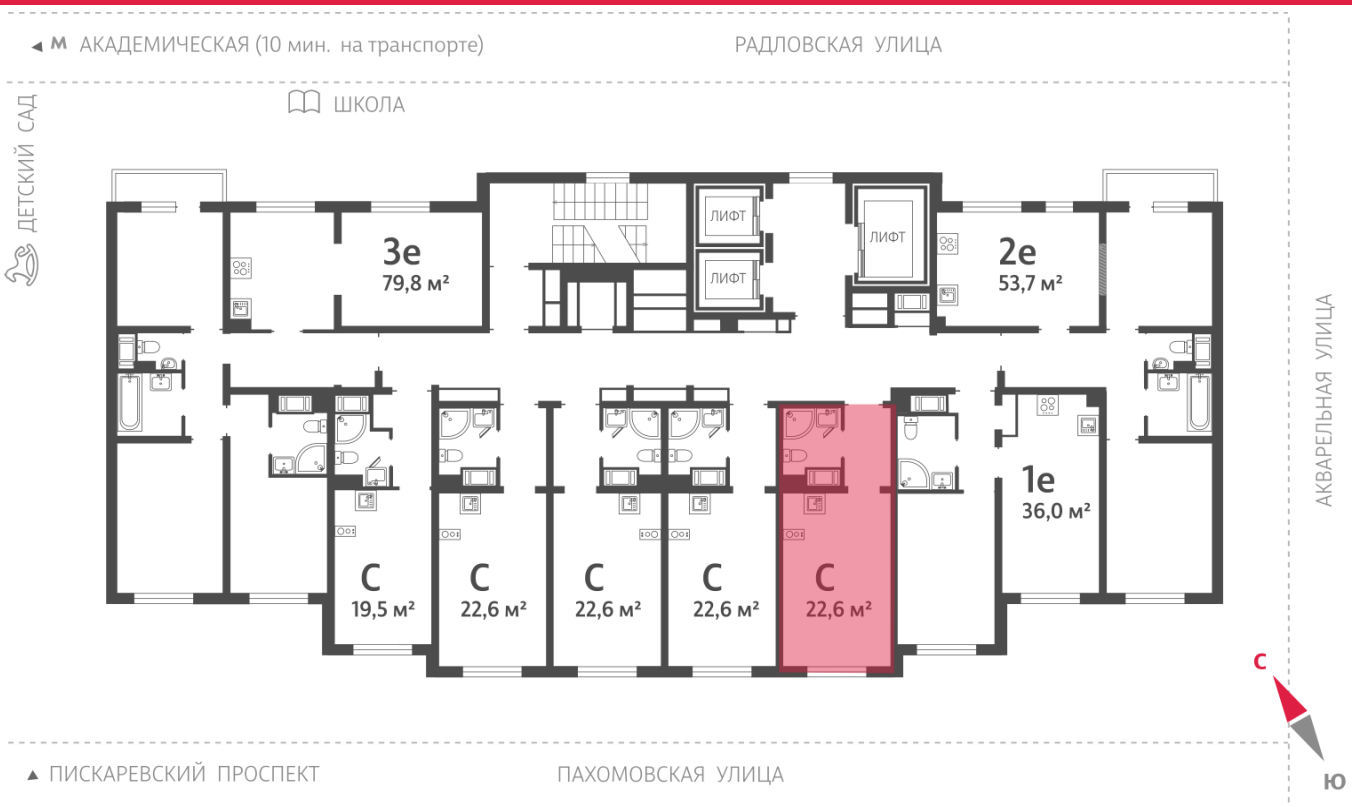

Жилой комплекс «Ручьи, очередь 2», дом 18

Информация действительна на 26.12.2024

8 (800) 325-01-01

* Данное предложение не является публичной офертой