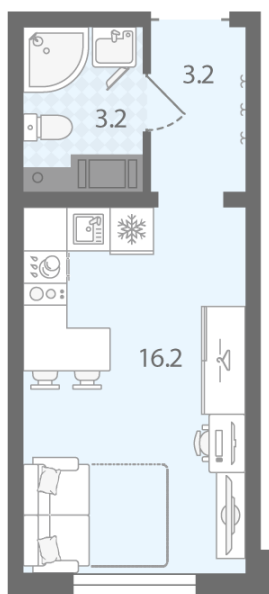

## Студия №410

Цена со скидкой 10%: **4 038 620 руб**

Базовая цена: 4 488 360 руб

Количество комнат 1

Общая площадь 22.6 м<sup>2</sup>

Подъезд: 3

Этаж: 16

Всего этажей 20

Тип планировки: StA-14-6-20

Отделка: с отделкой

St StA-14  
22.60

Информация действительна на 26.12.2024

8 (800) 325-01-01

\* Данное предложение не является публичной офертой