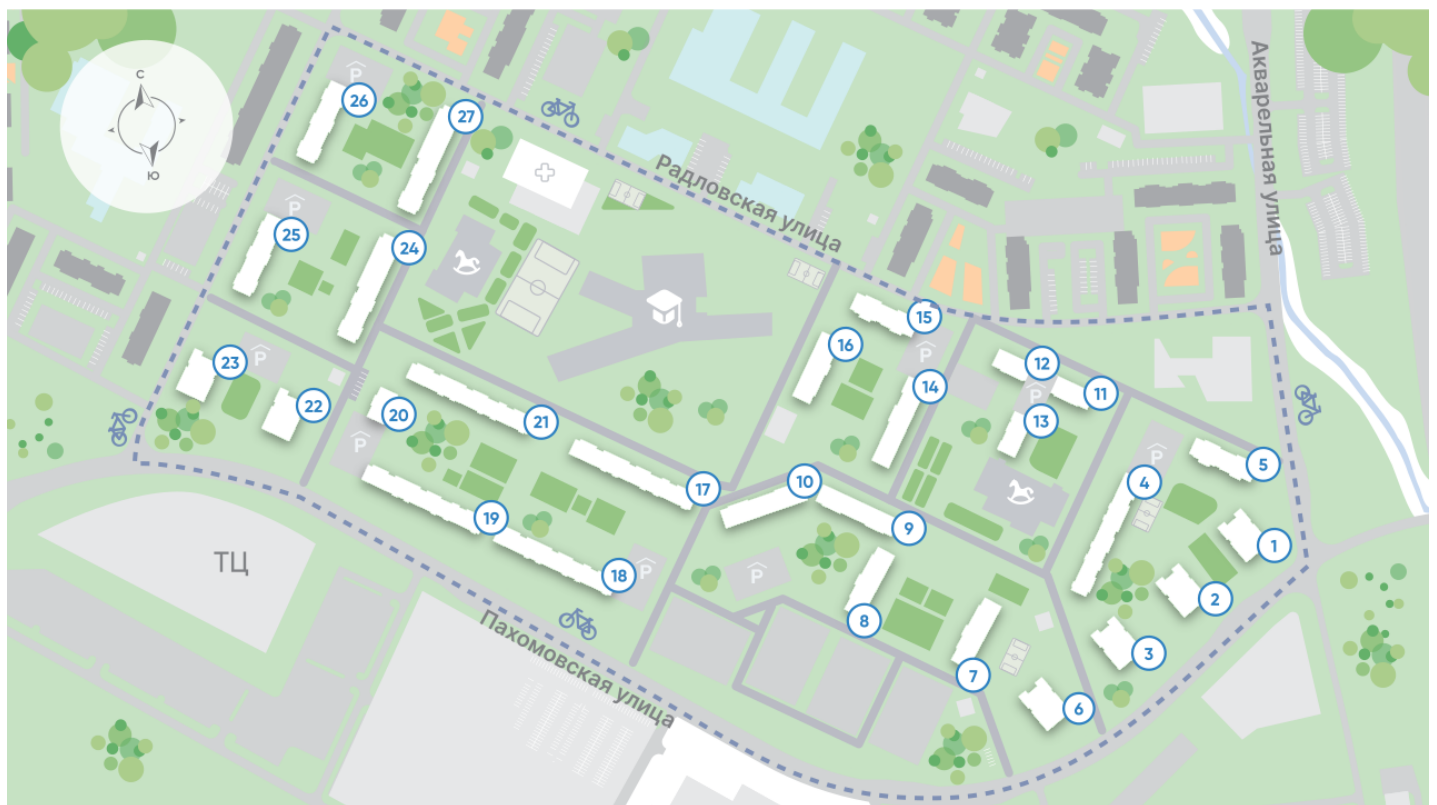

Жилой комплекс «Ручьи, очередь 2», дом 18

Срок сдачи: IV кв. 2025

Адрес: Красногвардейский район, Пискаревский проспект

Станция метро: Академическая

Студия №409

Цена со скидкой 10%: **4 038 620 руб**

Базовая цена: 4 488 360 руб

Информация действительна на 27.12.2024

8 (800) 325-01-01

* Данное предложение не является публичной офертой

Жилой комплекс «Ручьи, очередь 2», дом 18

Информация действительна на 27.12.2024

8 (800) 325-01-01

* Данное предложение не является публичной офертой

Жилой комплекс «Ручьи, очередь 2», дом 18

Жилой квартал в Красногвардейском районе с собственной инфраструктурой: школой, детскими садами, поликлиникой и магазинами. Рядом – КАД, ж/д станция и остановки всех видов наземного транспорта – можно легко доехать до центра или отправиться с семьей на отдых за город.

Реализация проекта ведется в две очереди. Первая состоит из 18 домов и уже сдана. Вторая включает в себя 27 корпусов, которые выводятся в продажу постепенно.

- квартал у парка
- дома для семьи
- уютные дворы
- велодорожки и велопарковки
- спортивные площадки