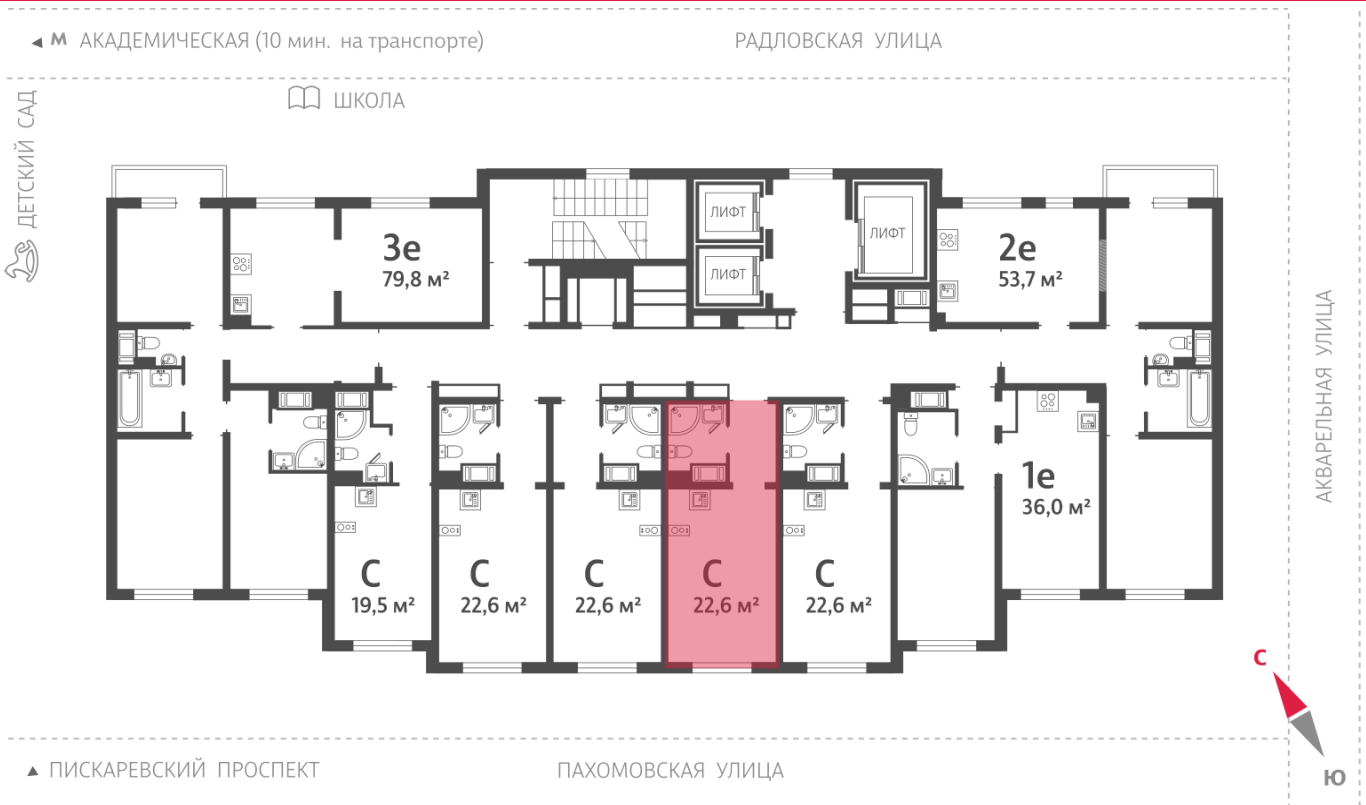

Жилой комплекс «Ручьи, очередь 2», дом 18

Информация действительна на 27.12.2024

8 (800) 325-01-01

* Данное предложение не является публичной офертой