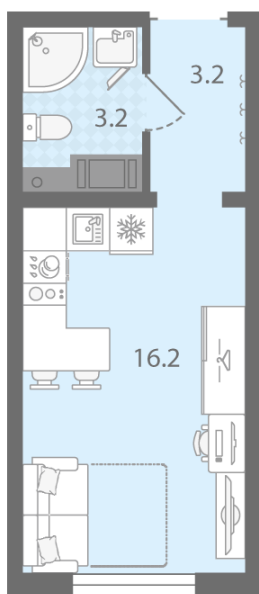

Количество комнат 1

Общая площадь 22.6 м²

Подъезд: 3

Этаж: 16

Всего этажей 20

Тип планировки: StA-13-6-20

Отделка: с отделкой

St StA-13
22.60