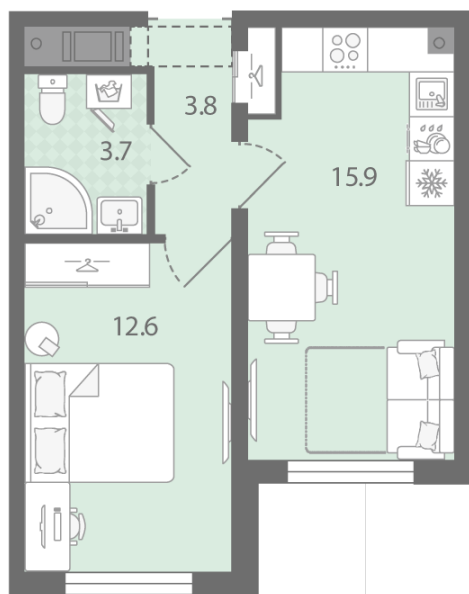

Жилой комплекс «Ручьи, очередь 2», дом 18

Срок сдачи: IV кв. 2025

Адрес: Красногвардейский район, Пискаревский проспект

Станция метро: Академическая

1-комнатная евро квартира №395

Цена со скидкой 10%:	6 249 600 руб	Подъезд:	3
Базовая цена:	6 944 400 руб	Этаж:	14
Количество комнат	1	Всего этажей	20
Общая площадь	36.0 м²	Тип планировки:	1eG-3-6-20
		Отделка:	с отделкой

Европланировка

1e 1eG-3
36.00