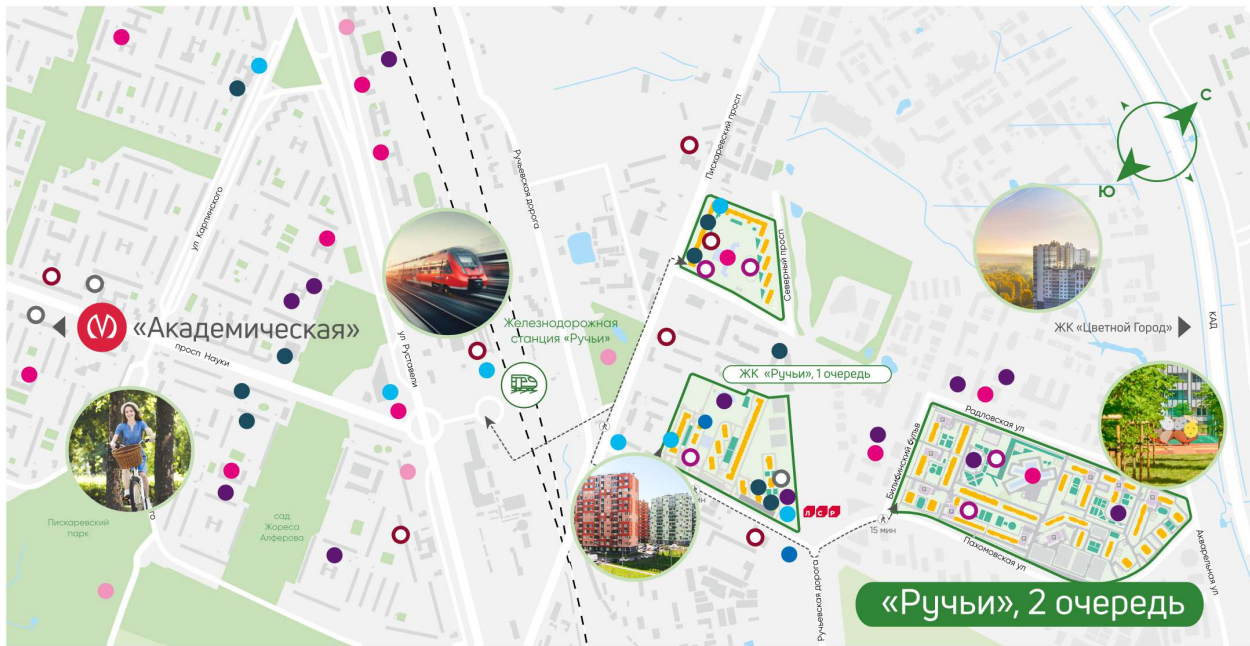

8 (800) 325-01-01

* Данное предложение не является публичной офертой

Жилой комплекс «Ручьи, очередь 2», дом 18

Жилой квартал в Красногвардейском районе с собственной инфраструктурой: школой, детскими садами, поликлиникой и магазинами. Рядом – КАД, ж/д станция и остановки всех видов наземного транспорта – можно легко доехать до центра или отправиться с семьей на отдых за город.

Ванна с экраном или душевой уголком, подвесная раковина с тумбой, современные смесители

Детские сады

Кафе, рестораны

Школы, колледжи

Спортивные клубы

Детские площадки

Аптеки, медцентры

Магазины и ТРЦ