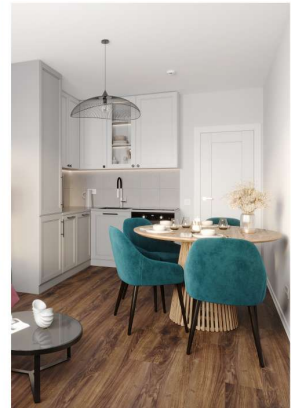

Квартиры с отделкой Comfort Wood

Жилой комплекс «Ручьи, очередь 2», дом 18