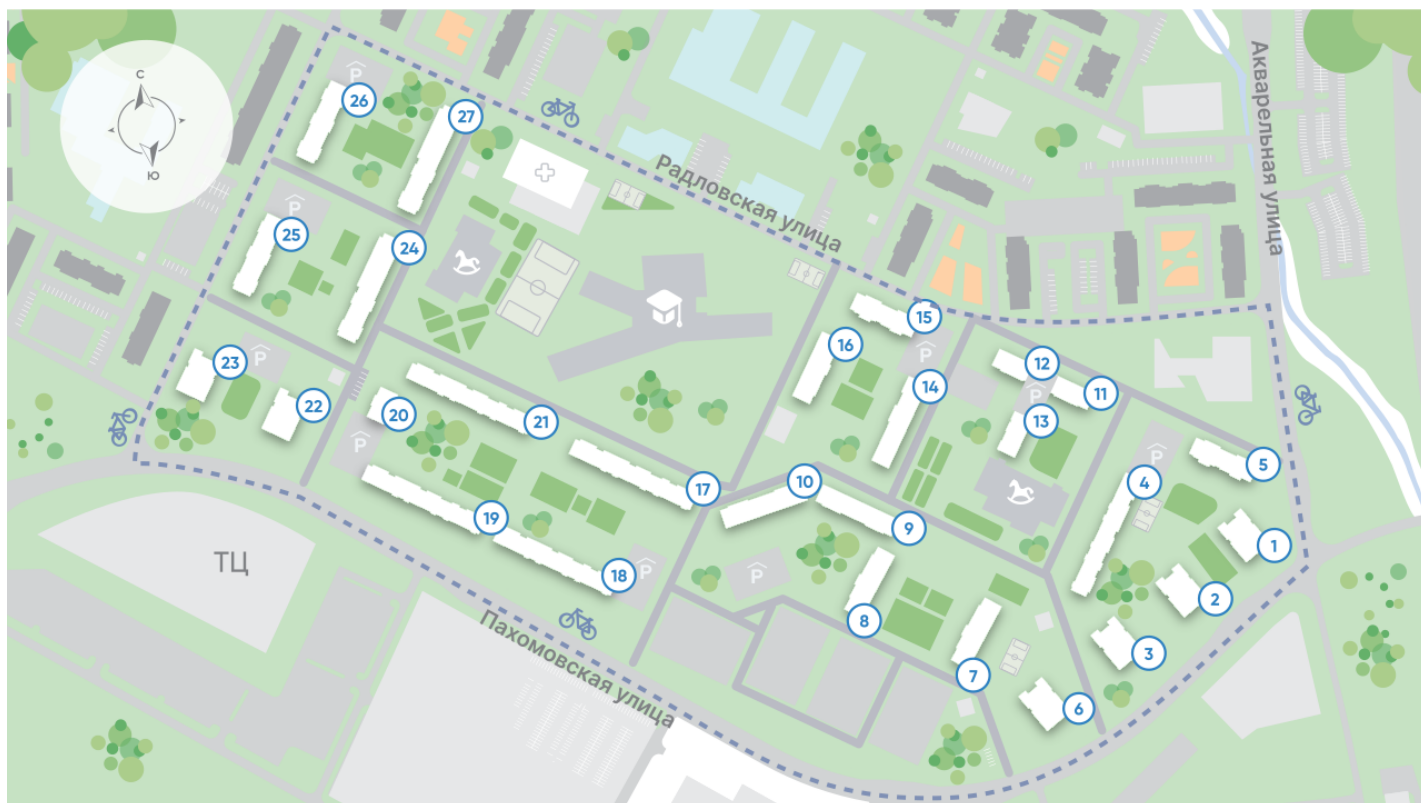

Жилой комплекс «Ручьи, очередь 2», дом 18

Срок сдачи: IV кв. 2025

Адрес: Красногвардейский район, Пискаревский проспект

Станция метро: Академическая

1-комнатная евро квартира №395

Цена со скидкой 10%:	6 249 600 руб	Подъезд:	3
Базовая цена:	6 944 400 руб	Этаж:	14
Количество комнат	1	Всего этажей	20
Общая площадь	36.0 м ²	Тип планировки:	1eG-3-6-20
		Отделка:	с отделкой

Европланировка

1e 1eG-3
36.00

Информация действительна на 27.12.2024

8 (800) 325-01-01

* Данное предложение не является публичной офертой

Жилой комплекс «Ручьи, очередь 2», дом 18

Информация действительна на 27.12.2024

8 (800) 325-01-01

* Данное предложение не является публичной офертой

Жилой комплекс «Ручьи, очередь 2», дом 18

Жилой квартал в Красногвардейском районе с собственной инфраструктурой: школой, детскими садами, поликлиникой и магазинами. Рядом – КАД, ж/д станция и остановки всех видов наземного транспорта – можно легко доехать до центра или отправиться с семьей на отдых за город.

Реализация проекта ведется в две очереди. Первая состоит из 18 домов и уже сдана. Вторая включает в себя 27 корпусов, которые выводятся в продажу постепенно.

- квартал у парка
- дома для семьи
- уютные дворы
- велодорожки и велопарковки
- спортивные площадки