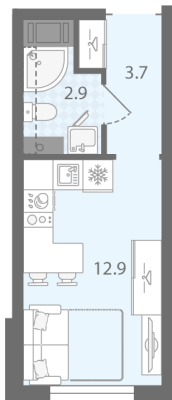

## Жилой комплекс «Ручьи, очередь 2»

Адрес Красногвардейский, Пискаревский проспект  
дом 18, этаж 14  
Студия №390

Общая площадь 19.5 м<sup>2</sup>

Тип планировки StA-10-6-20

Срок сдачи IV кв. 2025

Класс жилья Комфорт

С отделкой

3 790 800 руб.  
Цена со скидкой 15%

4 459 650 руб.

базовая цена

[Ссылка на квартиру на сайте](#)

St StA-10  
19.50

\*Данное предложение не является публичной офертой. Информация актуальна на 22.11.2024