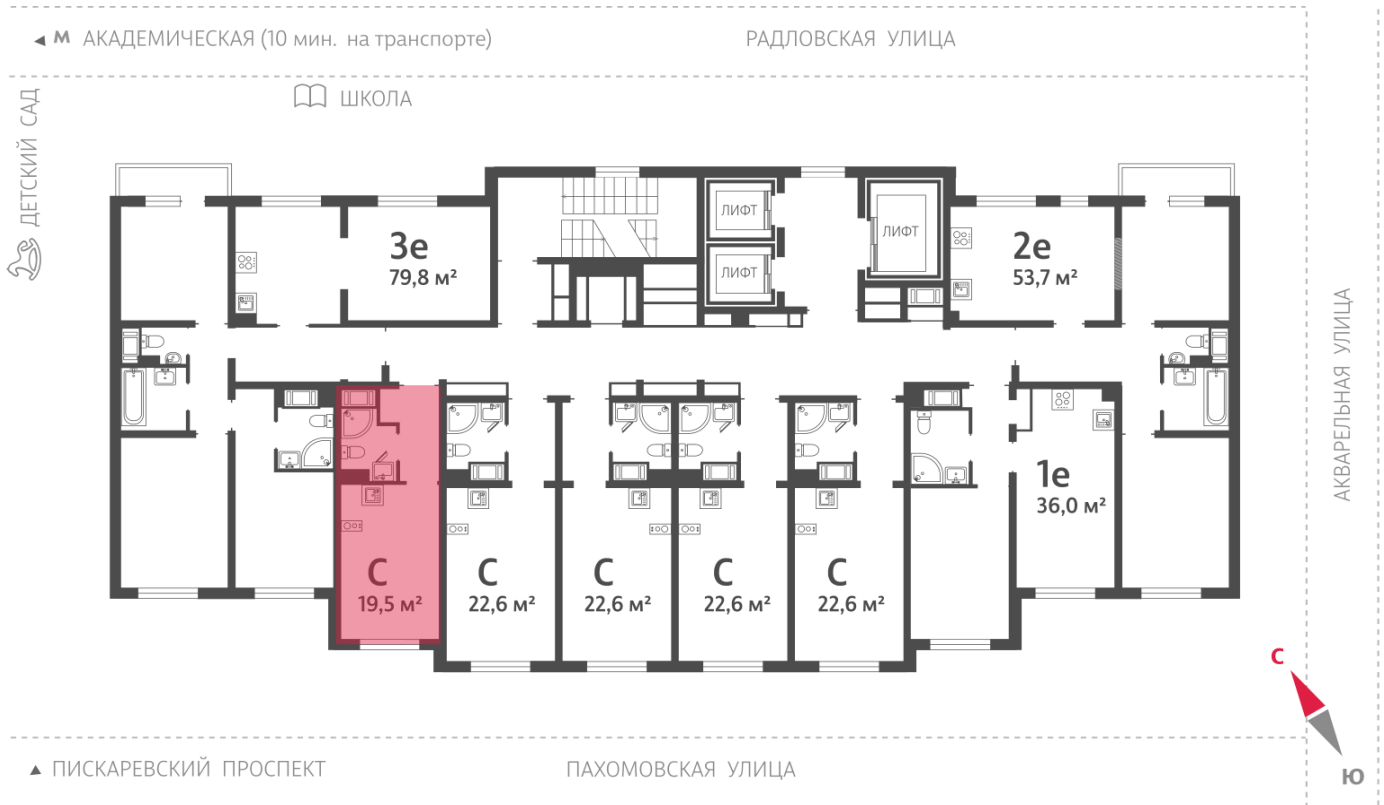

*Данное предложение не является публичной офертой. Информация актуальна на 22.11.2024

Адреса и время работы офисов продаж на сайте lsr.ru в разделе Контакты