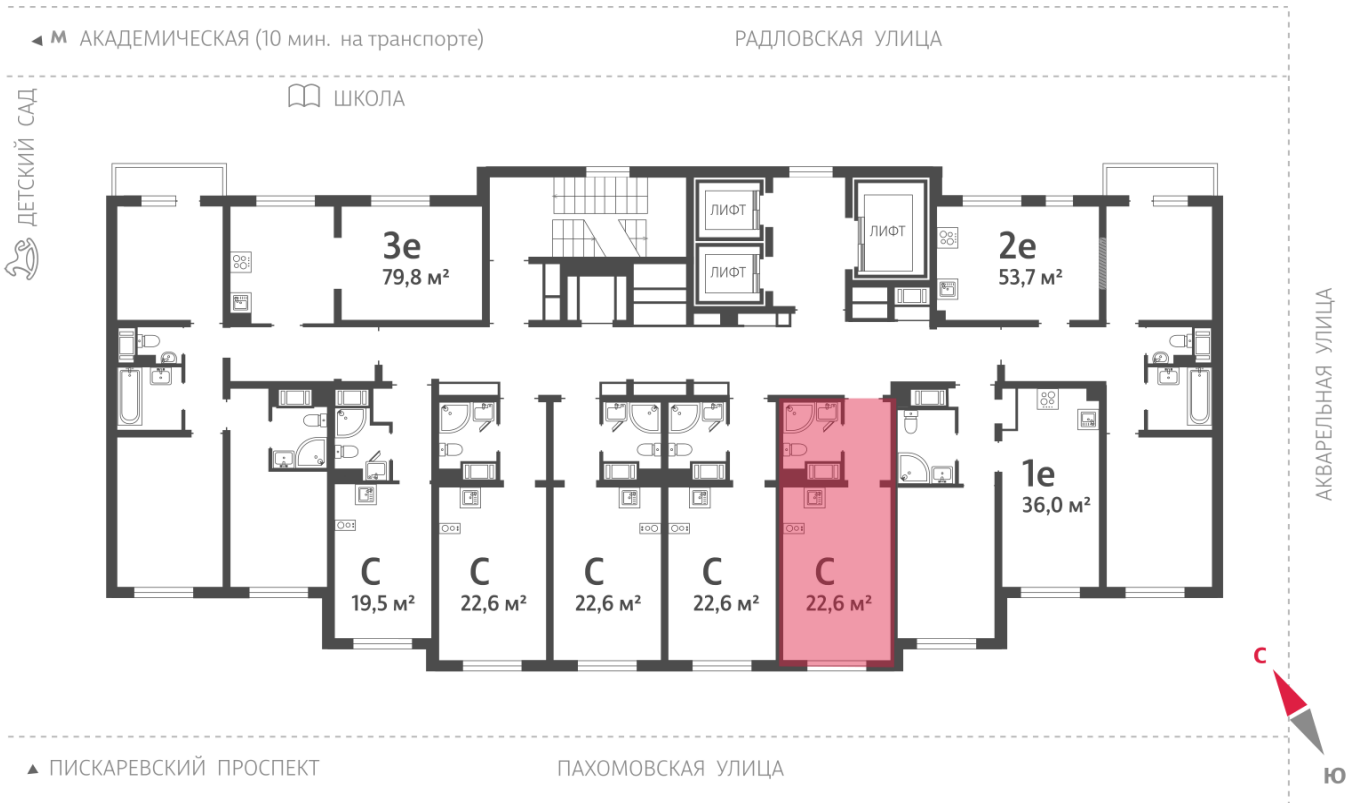

Жилой комплекс «Ручьи, очередь 2», дом 18

Информация действительна на 26.12.2024

8 (800) 325-01-01

* Данное предложение не является публичной офертой