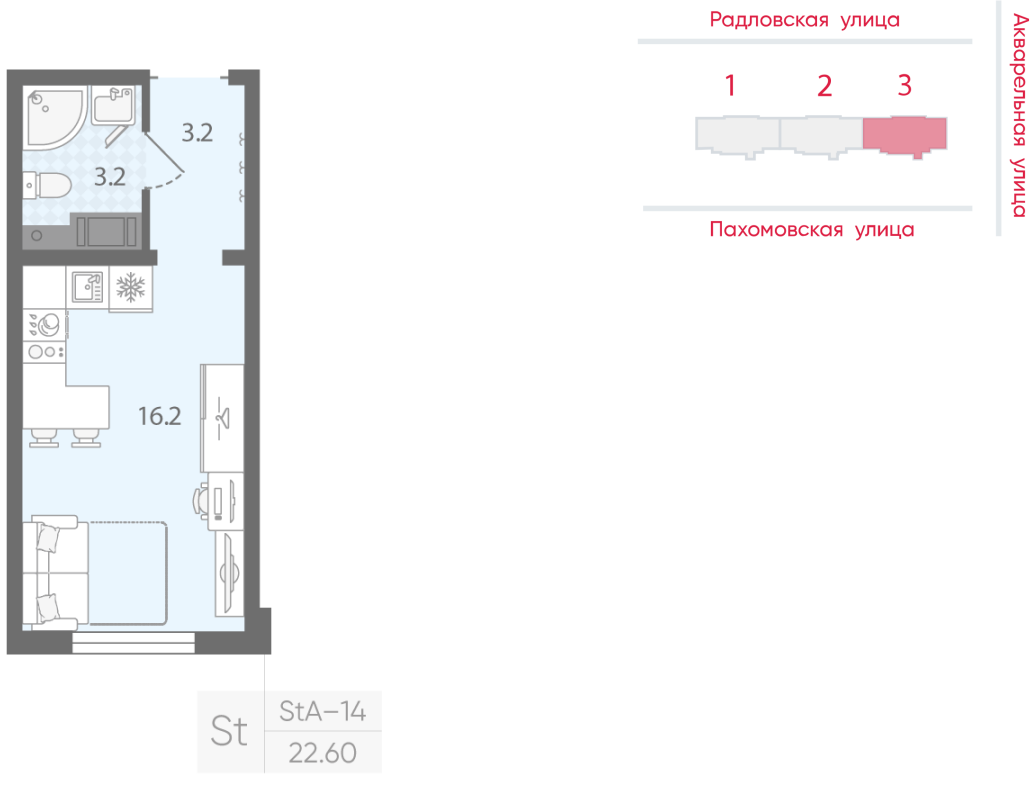

Количество комнат 1

Общая площадь 22.6 м²

Подъезд: 3

Этаж: 12

Всего этажей 20

Тип планировки: StA-14-6-20

Отделка: с отделкой

Информация действительна на 26.12.2024