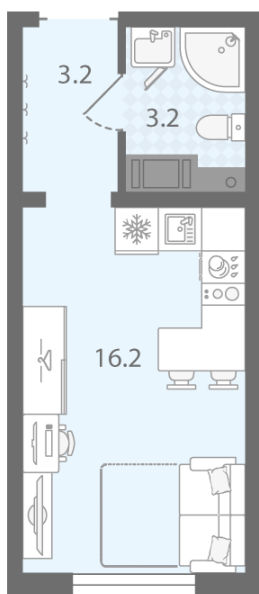

### Студия №376

Цена со скидкой 10%: **4 058 960 руб**

Базовая цена: 4 510 960 руб

Количество комнат 1

Общая площадь 22.6 м<sup>2</sup>

Подъезд: 3

Этаж: 12

Всего этажей 20

Тип планировки: StA-12-6-20

Отделка: с отделкой

St StA-12  
22.60

Информация действительна на 26.12.2024

8 (800) 325-01-01

\* Данное предложение не является публичной офертой