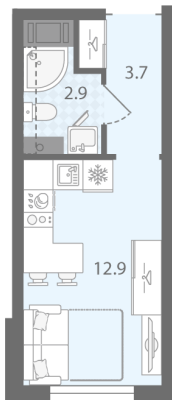

## Жилой комплекс «Ручьи, очередь 2»

Адрес Красногвардейский, Пискаревский проспект  
дом 18, этаж 12  
Студия №374

Общая площадь 19.5 м<sup>2</sup>

Тип планировки StA-10-6-20

Срок сдачи IV кв. 2025

Класс жилья Комфорт

С отделкой

3 790 800 руб.  
Цена со скидкой 15%

4 459 650 руб.

базовая цена

[Ссылка на квартиру на сайте](#)

St StA-10  
19.50

\*Данное предложение не является публичной офертой. Информация актуальна на 22.11.2024