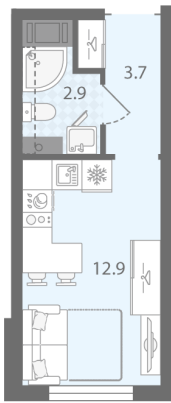

## Жилой комплекс «Ручьи, очередь 2»

Адрес Красногвардейский, Пискаревский проспект  
дом 18, этаж 10  
Студия №358

Общая площадь 19.5 м<sup>2</sup>

Тип планировки StA-10-6-20

Срок сдачи IV кв. 2025

Класс жилья Комфорт

С отделкой

**3 790 800 руб.**  
Цена со скидкой 15%

**4 459 650 руб.**

базовая цена

[Ссылка на квартиру на сайте](#)

St StA-10  
19.50

\*Данное предложение не является публичной офертой. Информация актуальна на 22.11.2024