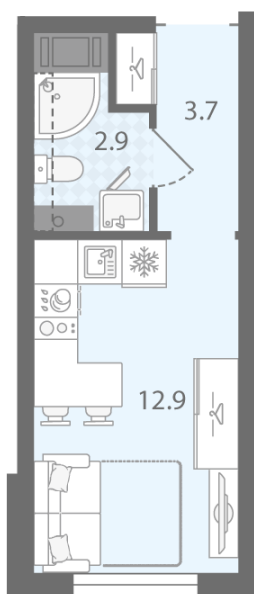

Количество комнат 1

Общая площадь 19.5 м²

Подъезд: 3

Этаж: 10

Всего этажей 20

Тип планировки: StA-10-6-20

Отделка: с отделкой

St StA-10
19.50