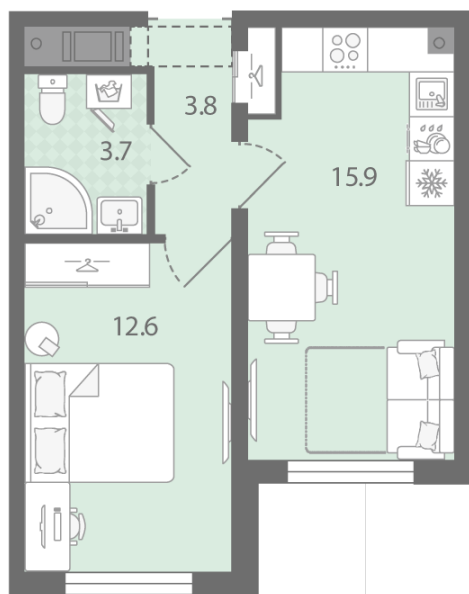

Жилой комплекс «Ручьи, очередь 2», дом 18

Срок сдачи: IV кв. 2025

Адрес: Красногвардейский район, Пискаревский проспект

Станция метро: Академическая

1-комнатная евро квартира №347

Цена со скидкой 10%:	6 249 600 руб	Подъезд:	3
Базовая цена:	6 944 400 руб	Этаж:	8
Количество комнат	1	Всего этажей	20
Общая площадь	36.0 м²	Тип планировки:	1eG-3-6-20
		Отделка:	с отделкой

Европланировка

1e	1eG-3
	36.00