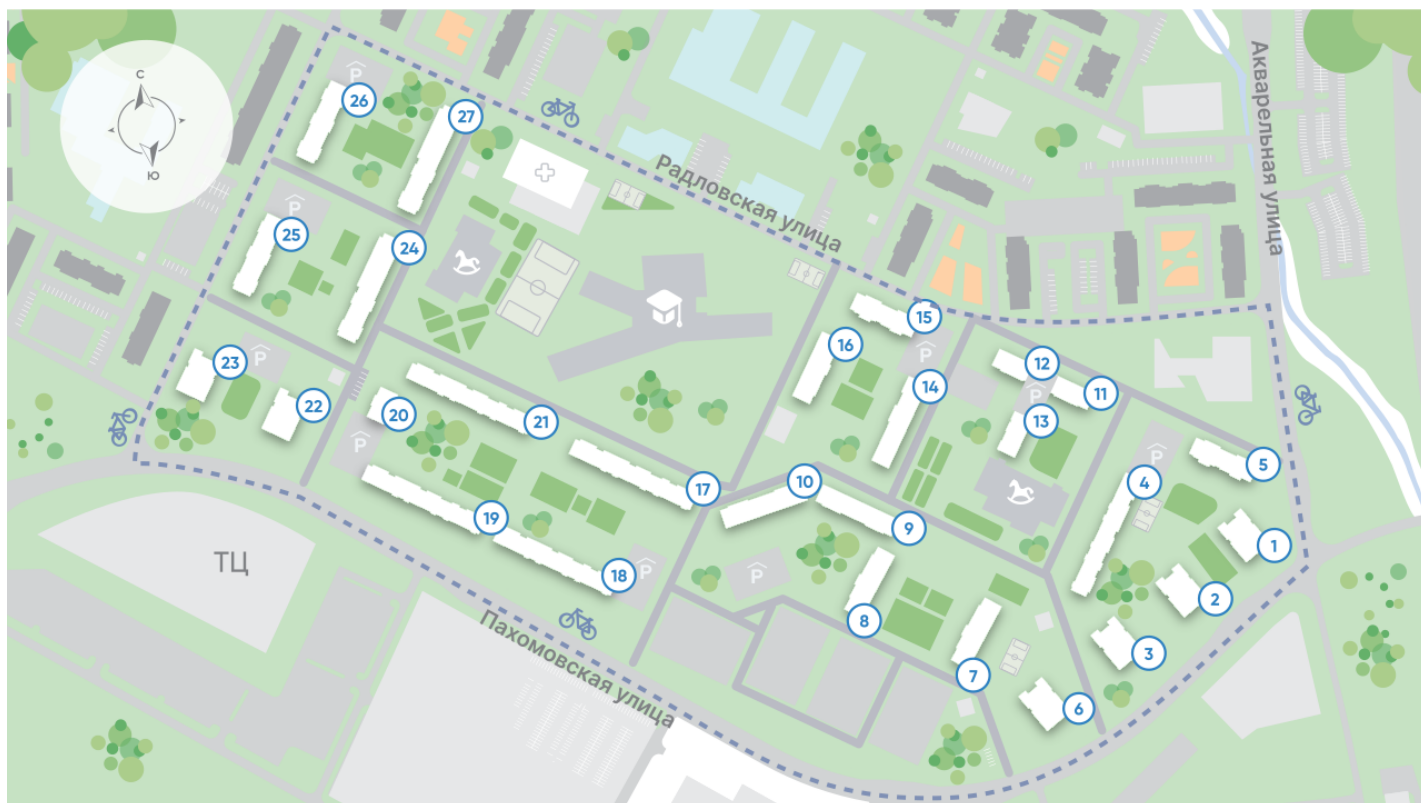

Жилой комплекс «Ручьи, очередь 2», дом 18

Информация действительна на 26.12.2024

8 (800) 325-01-01

* Данное предложение не является публичной офертой