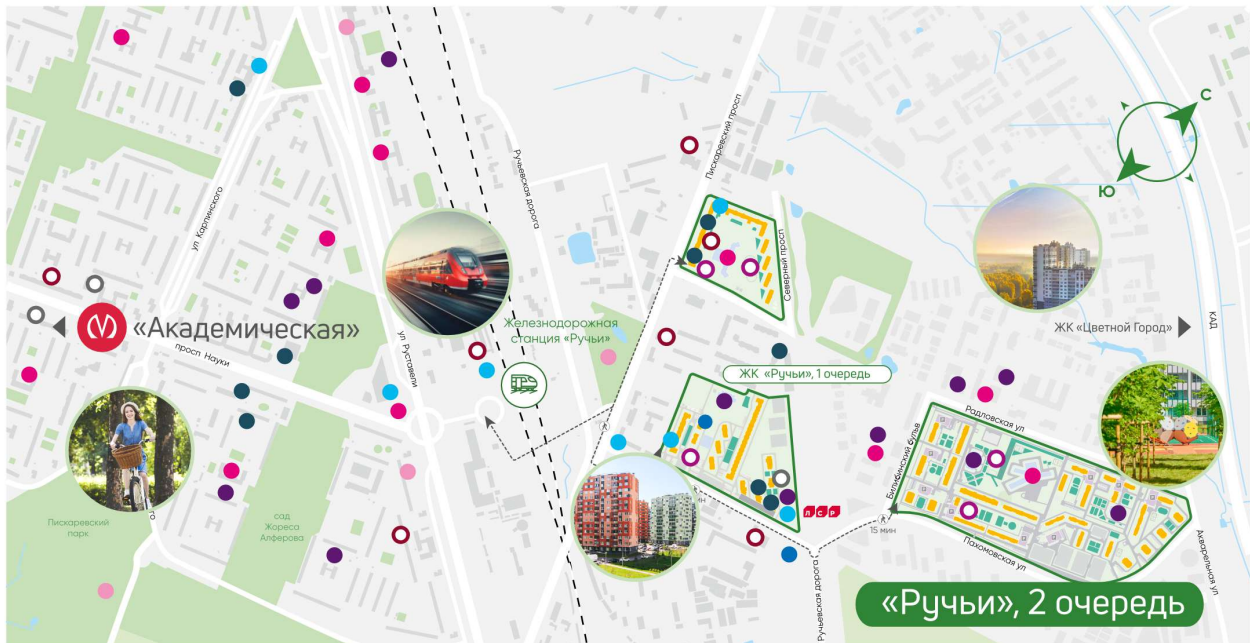

## Жилой комплекс «Ручьи, очередь 2», дом 18

Срок сдачи: IV кв. 2025

Адрес: Красногвардейский район, Пискаревский проспект

Станция метро: Академическая

## Жилой комплекс «Ручьи, очередь 2», дом 18

Жилой квартал в Красногвардейском районе с собственной инфраструктурой: школой, детскими садами, поликлиникой и магазинами. Рядом – КАД, ж/д станция и остановки всех видов наземного транспорта – можно легко доехать до центра или отправиться с семьей на отдых за город.

Ванна с экраном или душевой уголком, подвесная раковина с тумбой, современные смесители

Детские сады

Кафе, рестораны

Школы, колледжи

Спортивные клубы

Детские площадки

Аптеки, медцентры

Магазины и ТРЦ