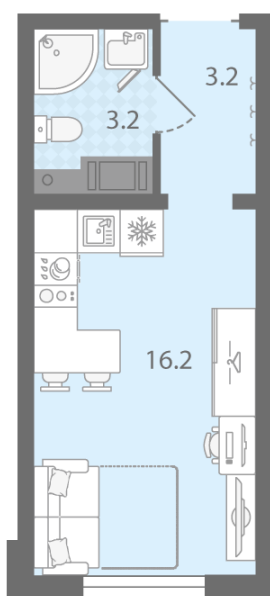

Количество комнат 1

Общая площадь 22.6 м²

Подъезд: 3

Этаж: 8

Всего этажей 20

Тип планировки: StA-11-6-20

Отделка: с отделкой

St StA-11
22.60