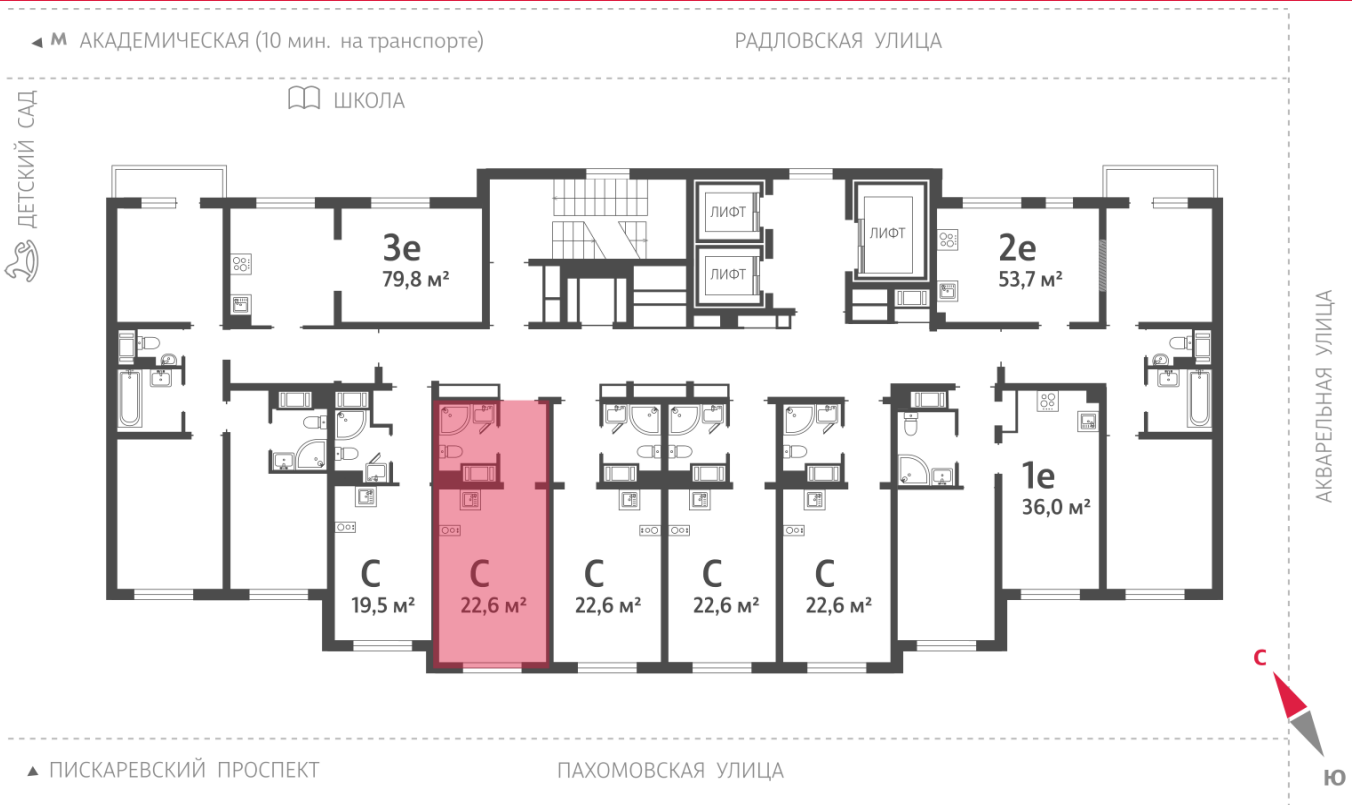

Жилой комплекс «Ручьи, очередь 2», дом 18

Информация действительна на 26.12.2024

8 (800) 325-01-01

* Данное предложение не является публичной офертой