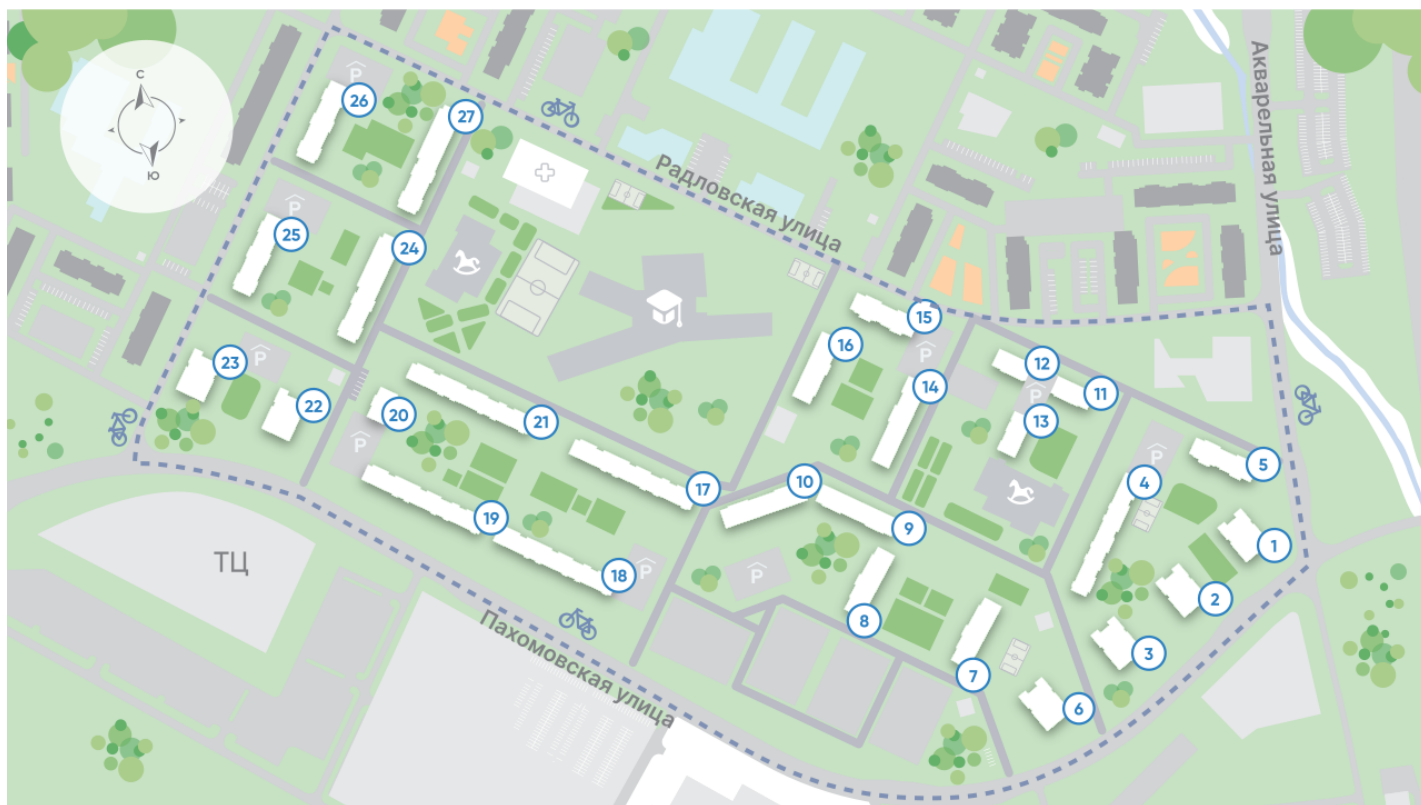

Жилой комплекс «Ручьи, очередь 2», дом 18

Информация действительна на 26.12.2024

8 (800) 325-01-01

* Данное предложение не является публичной офертой