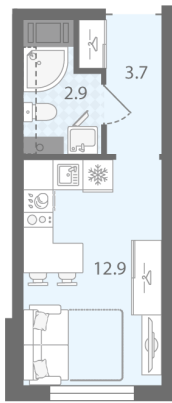

Жилой комплекс «Ручьи, очередь 2»

Адрес Красногвардейский, Пискаревский проспект
дом 18, этаж 8
Студия №342

Общая площадь 19.5 м²

Тип планировки StA-10-6-20

Срок сдачи IV кв. 2025

Класс жилья Комфорт

С отделкой

3 790 800 руб.
Цена со скидкой 15%

4 459 650 руб.

базовая цена

[Ссылка на квартиру на сайте](#)

St StA-10
19.50