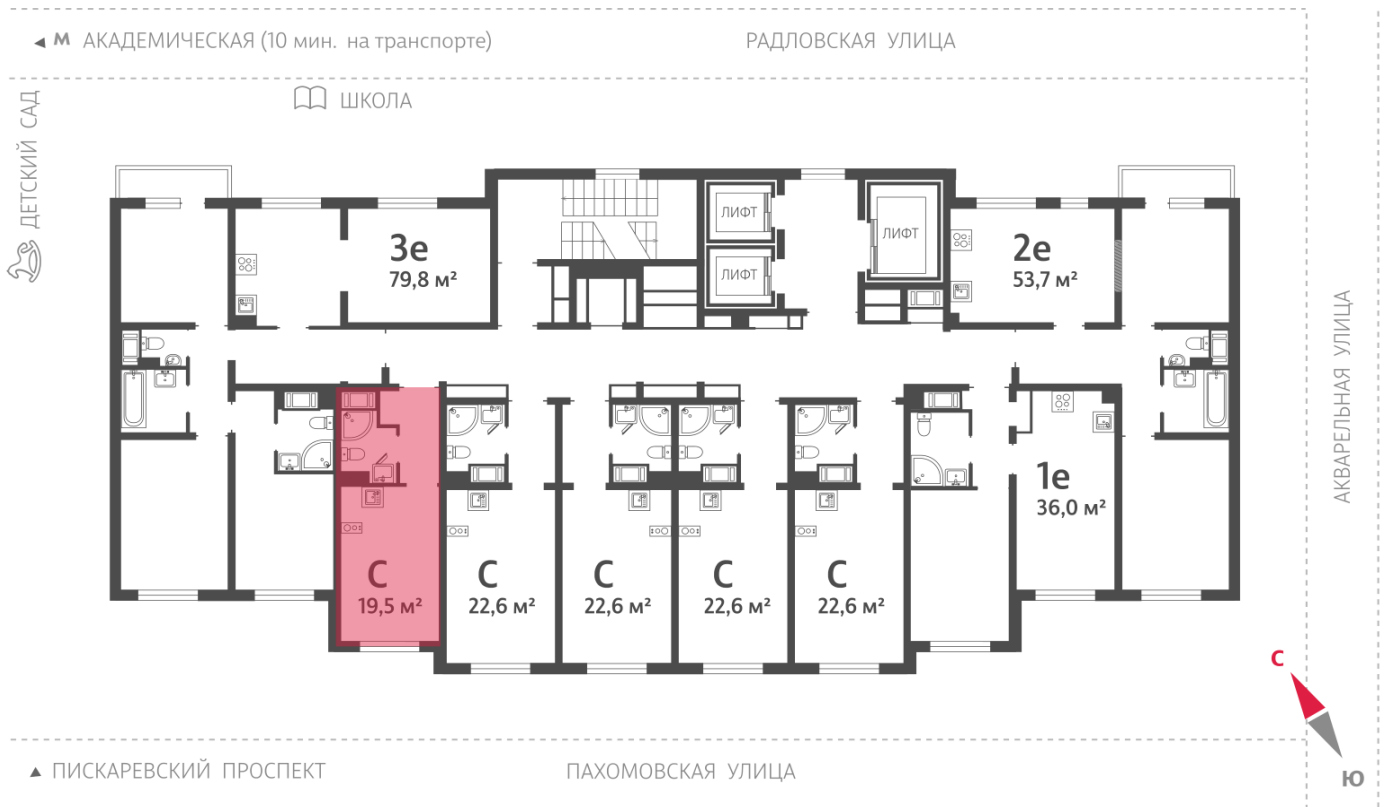

*Данное предложение не является публичной офертой. Информация актуальна на 22.11.2024