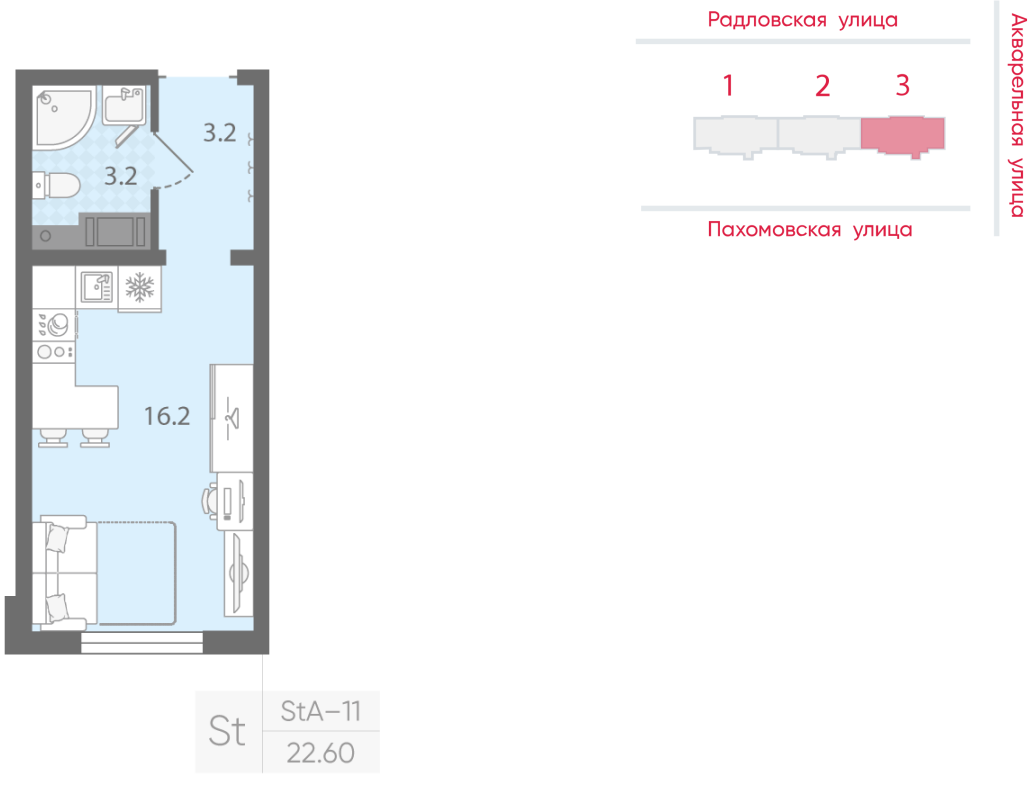

Жилой комплекс «Ручьи, очередь 2», дом 18

Срок сдачи: IV кв. 2025

Адрес: Красногвардейский район, Пискаревский проспект

Станция метро: Академическая

Студия №327

Цена со скидкой 10%: **3 856 012 руб**

Базовая цена: 4 284 960 руб

Количество комнат 1

Общая площадь 22.6 м²

Подъезд: 3

Этаж: 6

Всего этажей 20

Тип планировки: StA-11-6-20

Отделка: с отделкой

Информация действительна на 26.12.2024

8 (800) 325-01-01

* Данное предложение не является публичной офертой