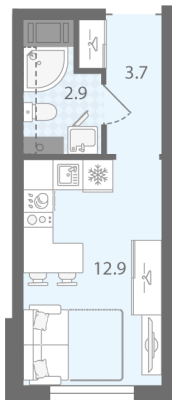

Жилой комплекс «Ручьи, очередь 2»

Адрес Красногвардейский, Пискаревский проспект
дом 18, этаж 4
Студия №312

Общая площадь 19.5 м²

Тип планировки StA-10-4-5

Срок сдачи IV кв. 2025

Класс жилья Комфорт

С отделкой

3 773 250 руб.
Цена со скидкой 15%

4 438 200 руб.

базовая цена

[Ссылка на квартиру на сайте](#)

St StA-10
19.50