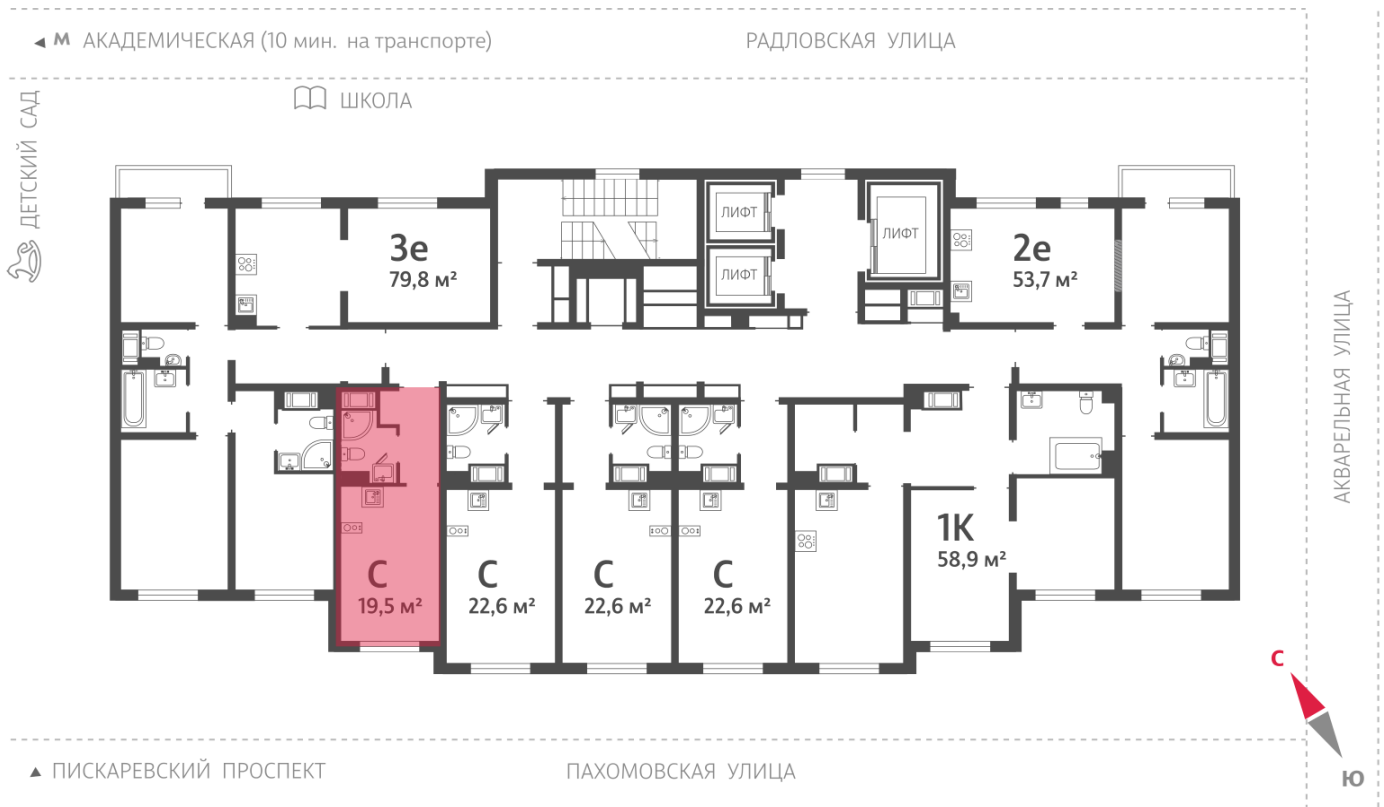

*Данное предложение не является публичной офертой. Информация актуальна на 24.11.2024

Адреса и время работы офисов продаж на сайте lsr.ru в разделе Контакты