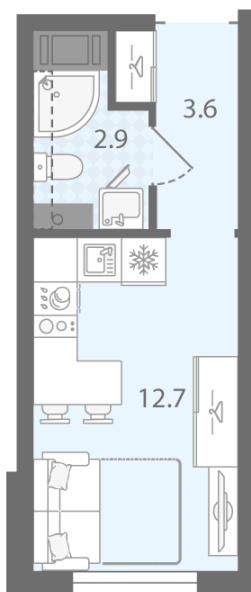

Количество комнат 1

Общая площадь 19.2 м²

Подъезд: 3

Этаж: 3

Всего этажей 20

Тип планировки: StA-10-3

Отделка: с отделкой

St StA-10
19.20