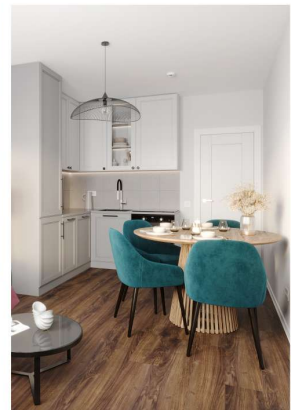

Квартиры с отделкой Comfort Wood

Жилой комплекс «Ручьи, очередь 2», дом 18