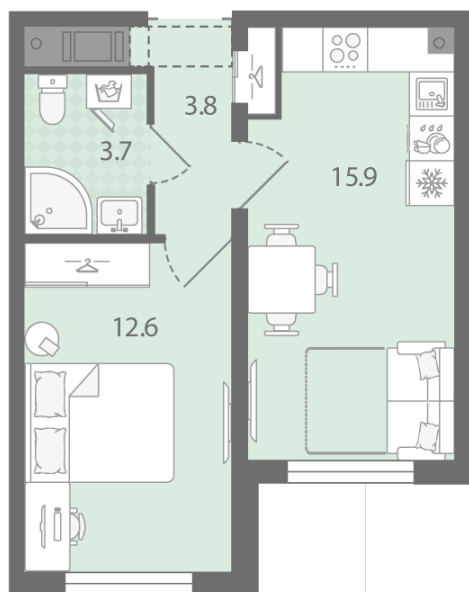

Жилой комплекс «Ручьи, очередь 2», дом 18

Срок сдачи: IV кв. 2025

Адрес: Красногвардейский район, Пискаревский проспект

Станция метро: Академическая

1-комнатная евро квартира №295

Цена со скидкой 10%:	6 292 800 руб	Подъезд:	2
Базовая цена:	6 994 800 руб	Этаж:	20
Количество комнат	1	Всего этажей	20
Общая площадь	36.0 м²	Тип планировки:	1eG-2-6-20
		Отделка:	с отделкой

Европланировка

1e 1eG-2
36.00