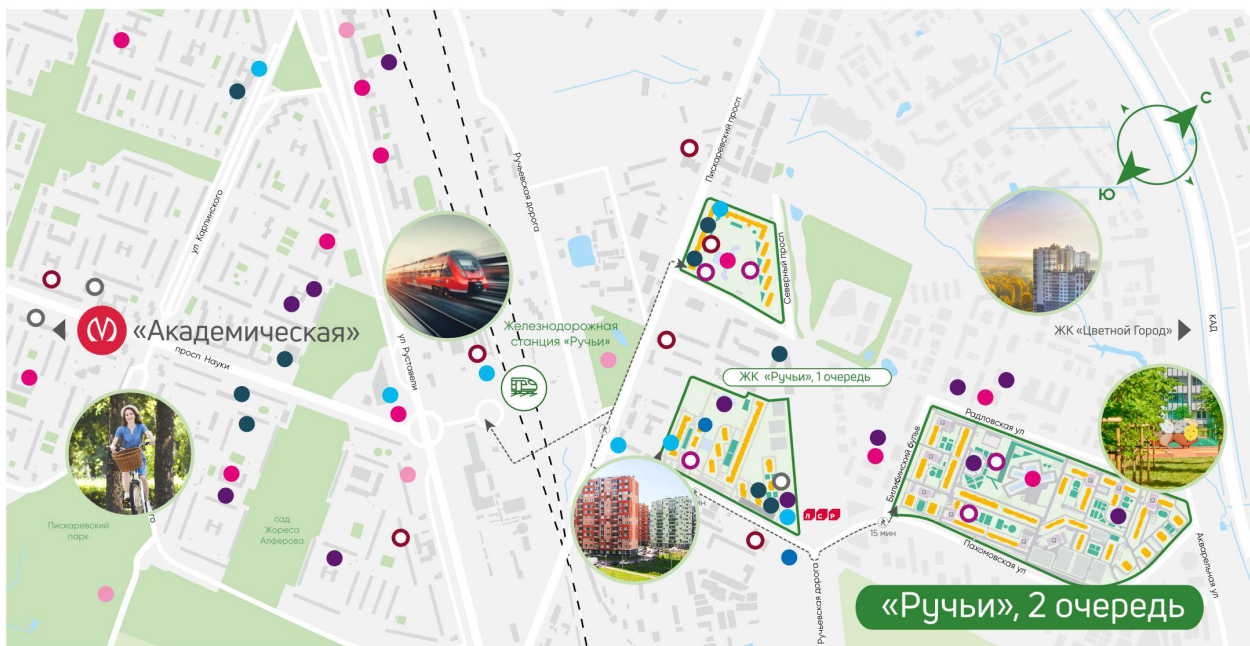

* Данное предложение не является публичной офертой

Жилой комплекс «Ручьи, очередь 2», дом 18

Жилой квартал в Красногвардейском районе с собственной инфраструктурой: школой, детскими садами, поликлиникой и магазинами. Рядом – КАД, ж/д станция и остановки всех видов наземного транспорта – можно легко доехать до центра или отправиться с семьей на отдых за город.

- 17
Строящиеся дома
- 📖
Школа
- 🏠
Детский сад
- 🚲
Велодорожки

Информация действительна на 27.12.2024

8 (800) 325-01-01

* Данное предложение не является публичной офертой

Жилой комплекс «Ручьи, очередь 2», дом 18

Ванна с экраном или душевой уголком, подвесная раковина с тумбой, современные смесители

- Детские сады
- Кафе, рестораны
- Школы, колледжи
- Спортивные клубы
- Детские площадки
- Аптеки, медцентры
- Магазины и ТРЦ
- Банк