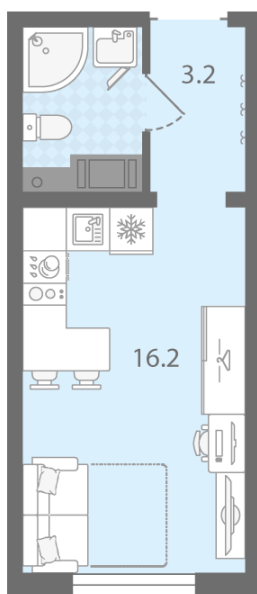

Количество комнат 1

Общая площадь 22.6 м²

Подъезд: 2

Этаж: 16

Всего этажей 20

Тип планировки: StA-8-6-20

Отделка: с отделкой

St StA-8
22.60