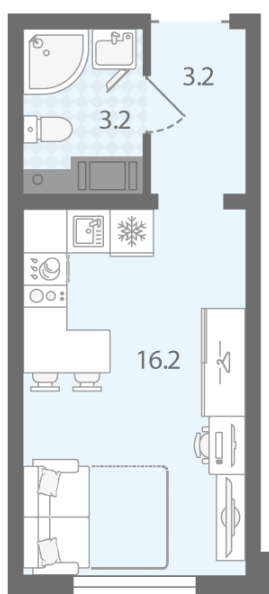

Количество комнат 1

Общая площадь 22.6 м²

Подъезд: 2

Этаж: 8

Всего этажей 20

Тип планировки: StA-9-6-20

Отделка: с отделкой

St StA-9
22.60