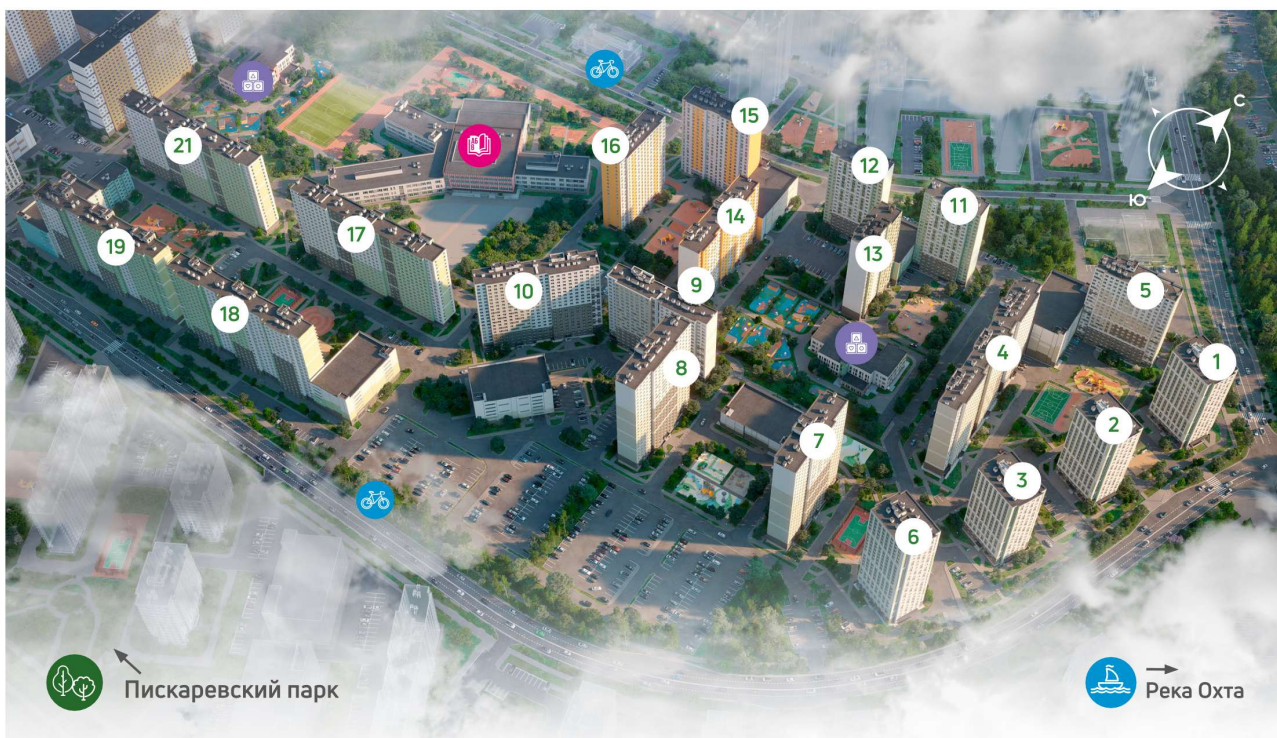

## Жилой комплекс «Ручьи, очередь 2», дом 18

Срок сдачи: IV кв. 2025

Адрес: Красногвардейский район, Пискаревский проспект

Станция метро: Академическая

## Жилой комплекс «Ручьи, очередь 2», дом 18

Жилой квартал в Красногвардейском районе с собственной инфраструктурой: школой, детскими садами, поликлиникой и магазинами. Рядом – КАД, ж/д станция и остановки всех видов наземного транспорта – можно легко доехать до центра или отправиться с семьей на отдых за город.

Реализация проекта ведется в две очереди. Первая состоит из 18 домов и уже сдана. Вторая включает в себя 27 корпусов, которые выводятся в продажу постепенно.

- квартал у парка
- дома для семьи
- уютные дворы
- велодорожки и велопарковки
- спортивные площадки