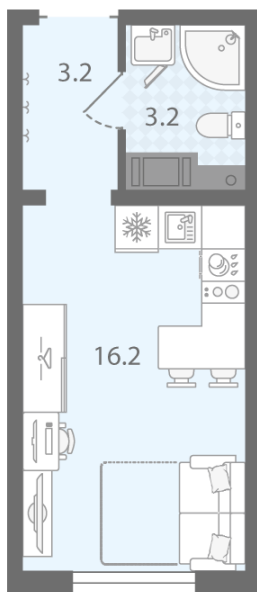

### Студия №196

Цена со скидкой 10%:	4 065 740 руб	Подъезд:	2
Базовая цена:	4 517 740 руб	Этаж:	8
Количество комнат	1	Всего этажей	20
Общая площадь	22.6 м <sup>2</sup>	Тип планировки:	StA-7-6-20
		Отделка:	с отделкой