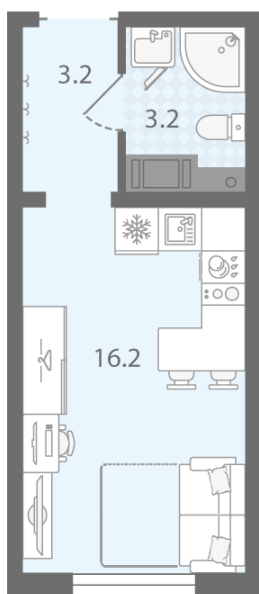

Жилой комплекс «Ручьи, очередь 2», дом 18

Срок сдачи: IV кв. 2025

Адрес: Красногвардейский район, Пискаревский проспект

Станция метро: Академическая

Студия №180

Цена со скидкой 10%:	4 065 740 руб	Подъезд:	2
Базовая цена:	4 517 740 руб	Этаж:	6
Количество комнат	1	Всего этажей	20
Общая площадь	22.6 м ²	Тип планировки:	StA-7-6-20
		Отделка:	с отделкой