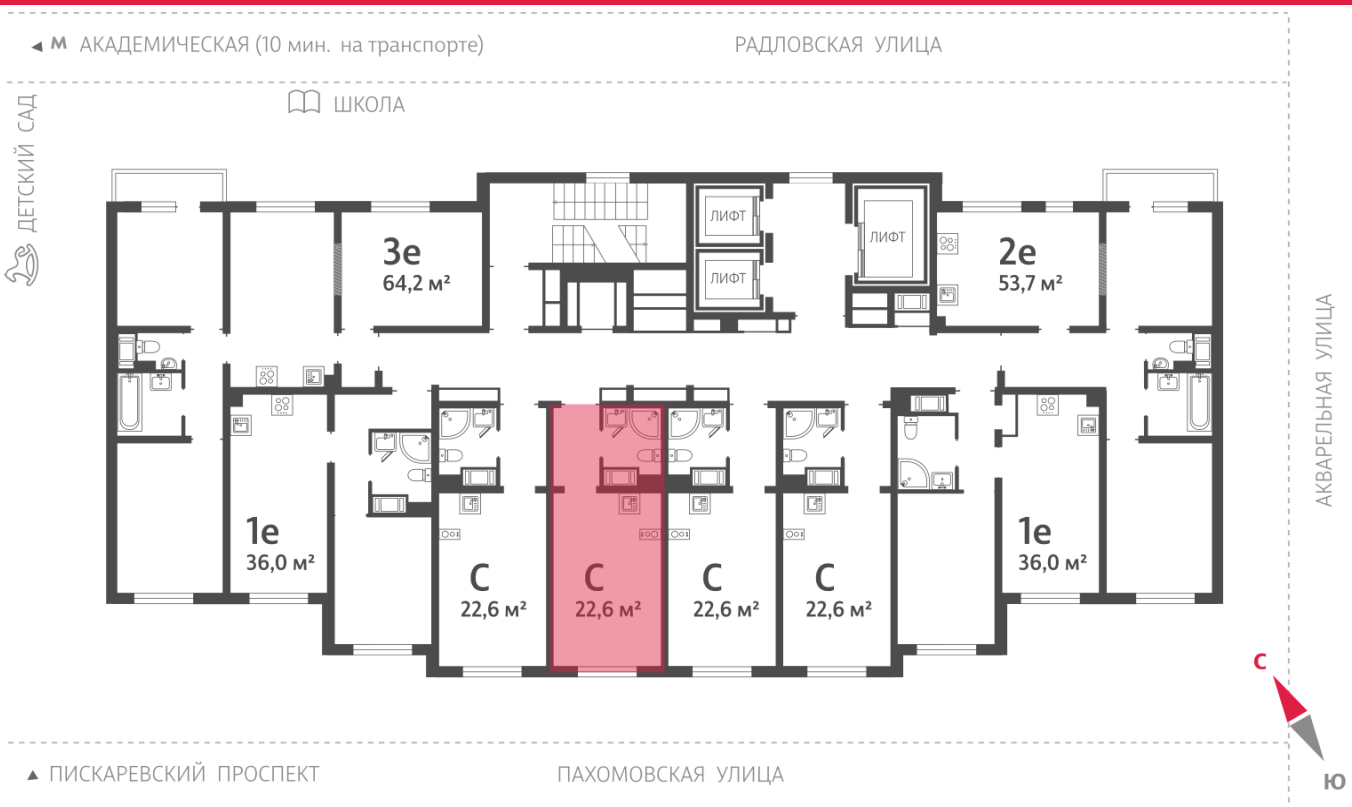

Жилой комплекс «Ручьи, очередь 2», дом 18

Информация действительна на 26.12.2024

8 (800) 325-01-01

* Данное предложение не является публичной офертой