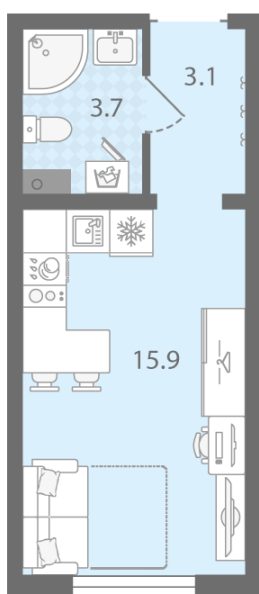

Количество комнат 1

Общая площадь 22.7 м²

Подъезд: 2

Этаж: 2

Всего этажей 20

Тип планировки: StA-8-2

Отделка: с отделкой

St StA-8
22.70