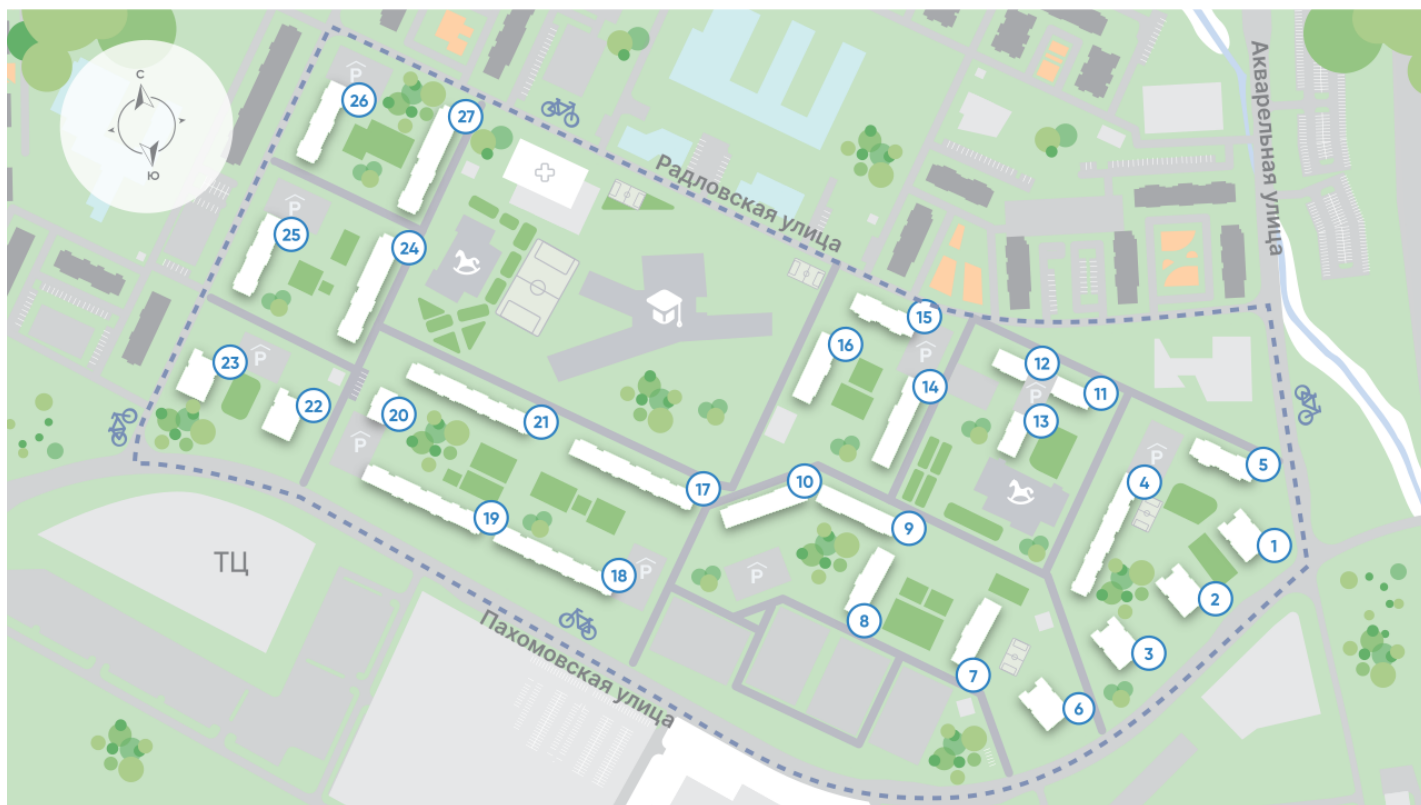

Жилой комплекс «Ручьи, очередь 2», дом 18

Срок сдачи: IV кв. 2025

Адрес: Красногвардейский район, Пискаревский проспект

Станция метро: Академическая

3-комнатная евро квартира №149

Цена со скидкой 10%:	11 961 600 руб	Подъезд:	2
Базовая цена:	13 292 800 руб	Этаж:	2
Количество комнат	3	Всего этажей	20
Общая площадь	64.0 м ²	Тип планировки:	3еА-1-2
		Отделка:	с отделкой

Европланировка

Раздельный санузел

3е 3еА-1
64.00

Информация действительна на 27.12.2024

8 (800) 325-01-01

* Данное предложение не является публичной офертой

Жилой комплекс «Ручьи, очередь 2», дом 18

Информация действительна на 27.12.2024

8 (800) 325-01-01

* Данное предложение не является публичной офертой

Жилой комплекс «Ручьи, очередь 2», дом 18

Жилой квартал в Красногвардейском районе с собственной инфраструктурой: школой, детскими садами, поликлиникой и магазинами. Рядом – КАД, ж/д станция и остановки всех видов наземного транспорта – можно легко доехать до центра или отправиться с семьей на отдых за город.

Реализация проекта ведется в две очереди. Первая состоит из 18 домов и уже сдана. Вторая включает в себя 27 корпусов, которые выводятся в продажу постепенно.

- квартал у парка
- дома для семьи
- уютные дворы
- велодорожки и велопарковки
- спортивные площадки